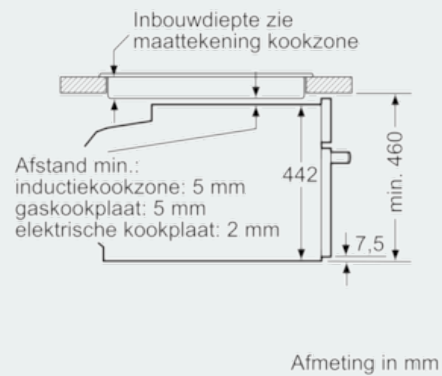

- Oven met inhangroosters, Telescooprails achteraf uit te rusten met telescooprails

Toebehoren:

- 1 x Combi rooster, 1 x Universele braadslede

Technische specificaties:

- Inbouwmaten (hxbxd):
- 450-455 x 560-568 x 550 mm
- Afmetingen (hxbxd):
- 455 x 594 x 548 mm
- Lengte aansluitsnoer: 1,5 m
- Aansluitwaarde: 2,99 kW
- Energieklasse volgens EU-norm nr. 65/2014: A+
- (op een schaal van A++ t/m E)
- Voor afmetingen en inbouwmaten van dit apparaat aub de maatschetsen aanhouden

iQ700
CB634GBS3
Compacte bakoven

Maatschetsen

Inbouw met één kookzone.

Wordt het compacte apparaat onder een kookzone ingebouwd, dan moet rekening gehouden worden met de volgende werkbladdikte (eventueel incl. onderconstructie).

Kookzone-type	min. werkbladdikte	
	opgebouwd	vlak
Inductiekookzone	42 mm	43 mm
Volledige oppervlak-inductiekookzone	52 mm	53 mm
gaskookplaat	32 mm	43 mm
elektrische kookplaat	32 mm	35 mm