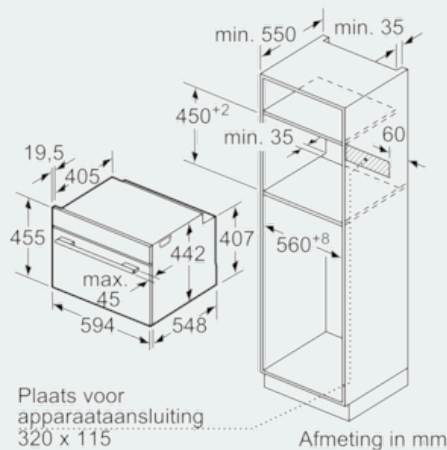

- Oven met inhangroosters, Telescooprails achteraf uit te rusten met telescooprails

Toebehoren:

- 1 x Combi rooster, 1 x Universele braadslede

Technische specificaties:

- Inbouwmaten (hxbxd):
- 450-455 x 560-568 x 550 mm
- Afmetingen (hxbxd):
- 455 x 594 x 548 mm
- Lengte aansluitsnoer: 1,5 m
- Aansluitwaarde: 2,99 kW
- Energieklasse volgens EU-norm nr. 65/2014: A+
- (op een schaal van A++ t/m E)
- Voor afmetingen en inbouwmaten van dit apparaat aub de maatschetsen aanhouden

iQ700
CB634GBS3
Compacte bakoven

Maatschetsen

Inbouw met één kookzone.

Wordt het compacte apparaat onder een kookzone ingebouwd, dan moet rekening gehouden worden met de volgende werkbladdikte (eventueel incl. onderconstructie).

Kookzone-type	min. werkbladdikte	
	opgebouwd	vlak
Inductiekookzone	42 mm	43 mm
Volledige oppervlak-inductiekookzone	52 mm	53 mm
gaskookplaat	32 mm	43 mm
elektrische kookplaat	32 mm	35 mm