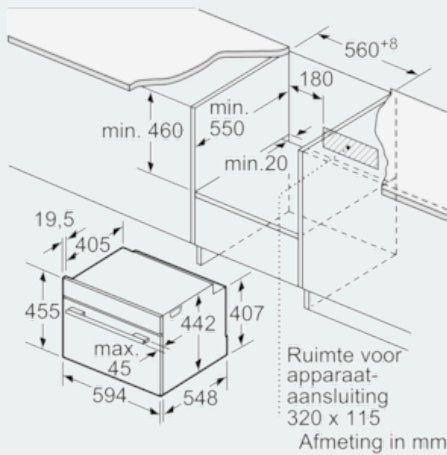

- Oven met inhangroosters, Telescooprails achteraf uit te rusten met telescooprails

Toebehoren:

- 1 x Combi rooster, 1 x Universele braadslede

Technische specificaties:

- Inbouwmaten (hxbxd):
- 450-455 x 560-568 x 550 mm
- Afmetingen (hxbxd):
- 455 x 594 x 548 mm
- Lengte aansluitsnoer: 1,5 m
- Aansluitwaarde: 2,99 kW
- Energieklasse volgens EU-norm nr. 65/2014: A+
- (op een schaal van A++ t/m E)
- Voor afmetingen en inbouwmaten van dit apparaat aub de maatschetsen aanhouden

iQ700
CB634GBS3
Compacte bakoven

Maatschetsen

Inbouw met één kookzone.

Wordt het compacte apparaat onder een kookzone ingebouwd, dan moet rekening gehouden worden met de volgende werkbladdikte (eventueel incl. onderconstructie).

Kookzone-type	min. werkbladdikte	
	opgebouwd	vlak
Inductiekookzone	42 mm	43 mm
Volledige oppervlak-inductiekookzone	52 mm	53 mm
gaskookplaat	32 mm	43 mm
elektrische kookplaat	32 mm	35 mm