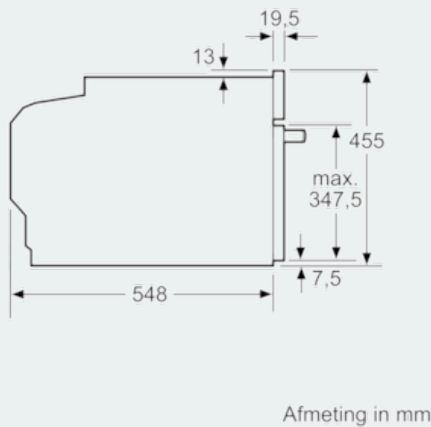

- Oven met inhangroosters, Telescooprails achteraf uit te rusten met telescooprails

Toebehoren:

- 1 x Combi rooster, 1 x Universele braadslede

Technische specificaties:

- Inbouwmaten (hxbxd):
- 450-455 x 560-568 x 550 mm
- Afmetingen (hxbxd):
- 455 x 594 x 548 mm
- Lengte aansluitsnoer: 1,5 m
- Aansluitwaarde: 2,99 kW
- Energieklasse volgens EU-norm nr. 65/2014: A+
- (op een schaal van A++ t/m E)
- Voor afmetingen en inbouwmaten van dit apparaat aub de maatschetsen aanhouden

iQ700
CB634GBS3
Compacte bakoven

Maatschetsen

Inbouw met één kookzone.

Wordt het compacte apparaat onder een kookzone ingebouwd, dan moet rekening gehouden worden met de volgende werkbladdikte (eventueel incl. onderconstructie).

Kookzone-type	min. werkbladdikte	
	opgebouwd	vlak
Inductiekookzone	42 mm	43 mm
Volledige oppervlak-inductiekookzone	52 mm	53 mm
gaskookplaat	32 mm	43 mm
elektrische kookplaat	32 mm	35 mm