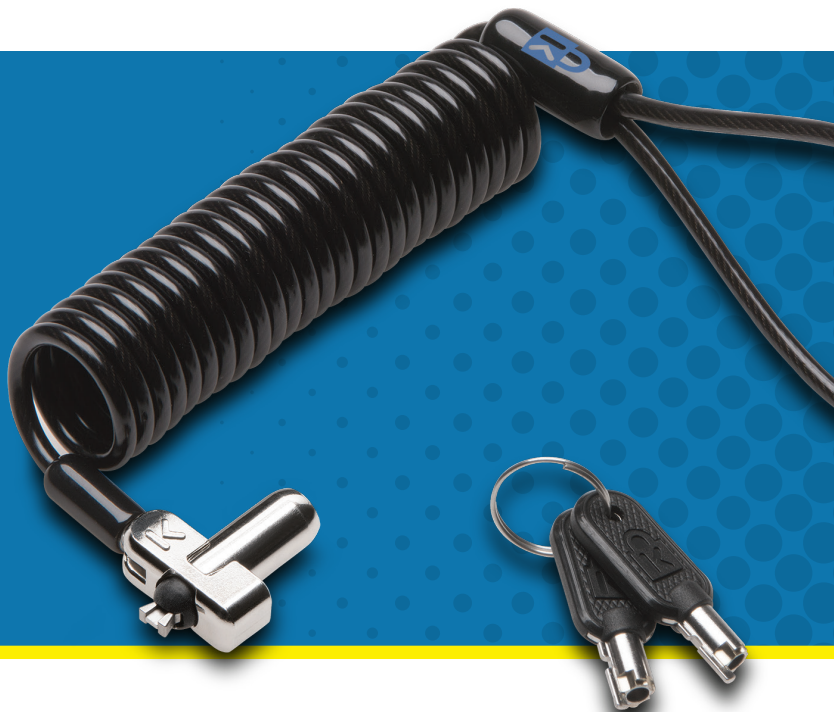

Höchste Sicherheit für Dell-Laptops und -Tablets

N17 portables Schloss für Dell Geräte

Das N17 tragbare Laptopschloss ist mit dem Wedge-Sicherheits-Slot kompatibel und sichert Dell-Laptops und -Tablets mit genau der technischen Qualität und Stärke, die Kensington seit über 25 Jahren zu "The Professionals' Choice™", also der Wahlmarke professioneller Nutzer machen.

Merkmale & Vorteile:

- **Starker Schließkopf** passend für die neuesten Dell-Laptops und -Tablets mit einem Wedge-Sicherheits-Slot
- **Einzigartiges Schließsystem** sorgt für eine starke und zuverlässige Verbindung zwischen Schließkopf und Sicherheits-Slot
- **Hidden Pin™-Technologie** ist mit allen neueren Kensington-Schlössern kompatibel, bietet patentierten Diebstahlschutz und ist Bestandteil unserer verlässlichen, individuellen 5mm Schlüsselmanagement-Lösungen mit den Optionen Master Keyed (K66645EUM), Single Keyed (K66645EUS) und Like Keyed (K66645EUL)
- Stahlkabel mit automatischer Aufwicklung widersteht Schnittversuchen und verhindert sie.
- Schwenk- und drehbares Gelenk des Kabels erleichtert das Anbringen des Schlosses.

Why trust Kensington?

As the inventor and #1 seller of laptop locks worldwide, Kensington's Security Slots are built into 95% of the world's laptops, projectors, printers and monitors.

N17 tragbares Laptopschloss für Dell-Geräte	K66644EU
N17 tragbares Laptopschloss für Dell-Geräte – Like Keyed	K66645EUL
N17 tragbares Laptopschloss für Dell-Geräte – Master Keyed	K66645EUM
N17 tragbares Laptopschloss für Dell-Geräte – Single Keyed	K66645EUS