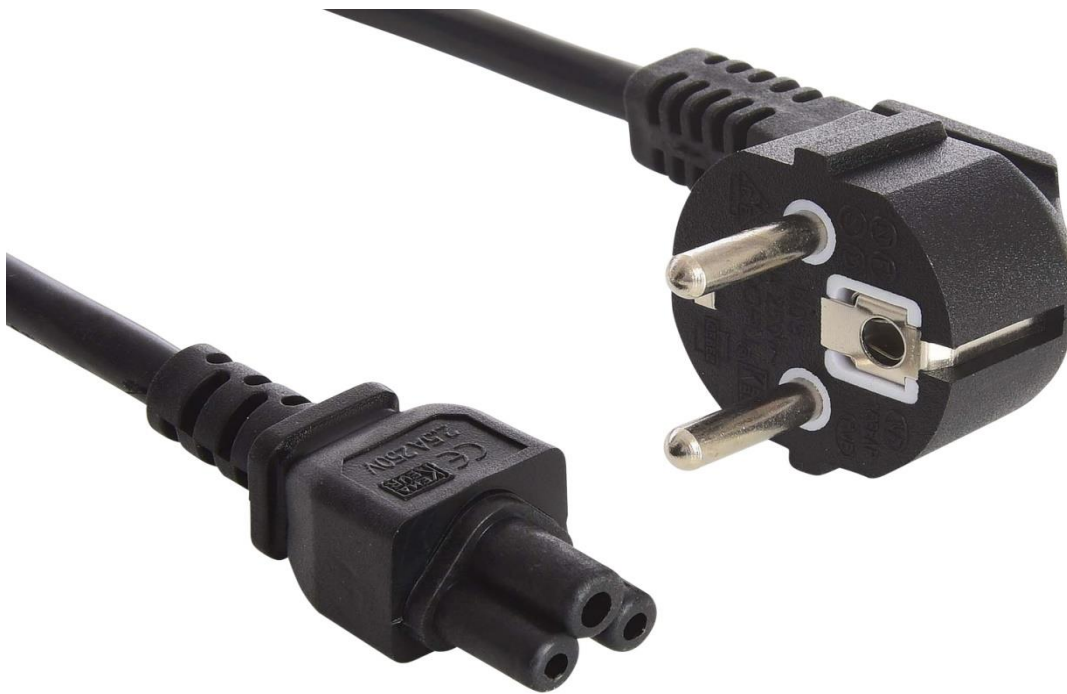

Sandberg 230V PC power cable. 2 pins to cloverleaf 1.8M

Voedingskabel met "klaverblad"-connector die op de voeding van de meeste laptops past. Met de kabel wordt de voedingstoevoer aangesloten op een netstopcontact, zodat de laptop van stroom wordt voorzien.

Meer informatie op www.sandberg.it

Specificaties

Omschrijving: Sandberg 230V PC power cable. 2 pins to cloverleaf 1.8M

//Cables/230V cables & splitters

EAN 5705730502774

Verpakkingsinformatie

Afmetingen

Verpakking hoogte: 17,2 cm

Verpakking breedte: 13,0 cm

Verpakking diepte: 4,5 cm

Verpakking gewicht: 211 g

Links

Product pagina: <http://www.sandberg.it/product/230v-pc-power-cable.-2-pins-to-cloverleaf-1.8m>

Helpdesk pagina: <http://www.sandberg.it/support/230v-pc-power-cable.-2-pins-to-cloverleaf-1.8m>