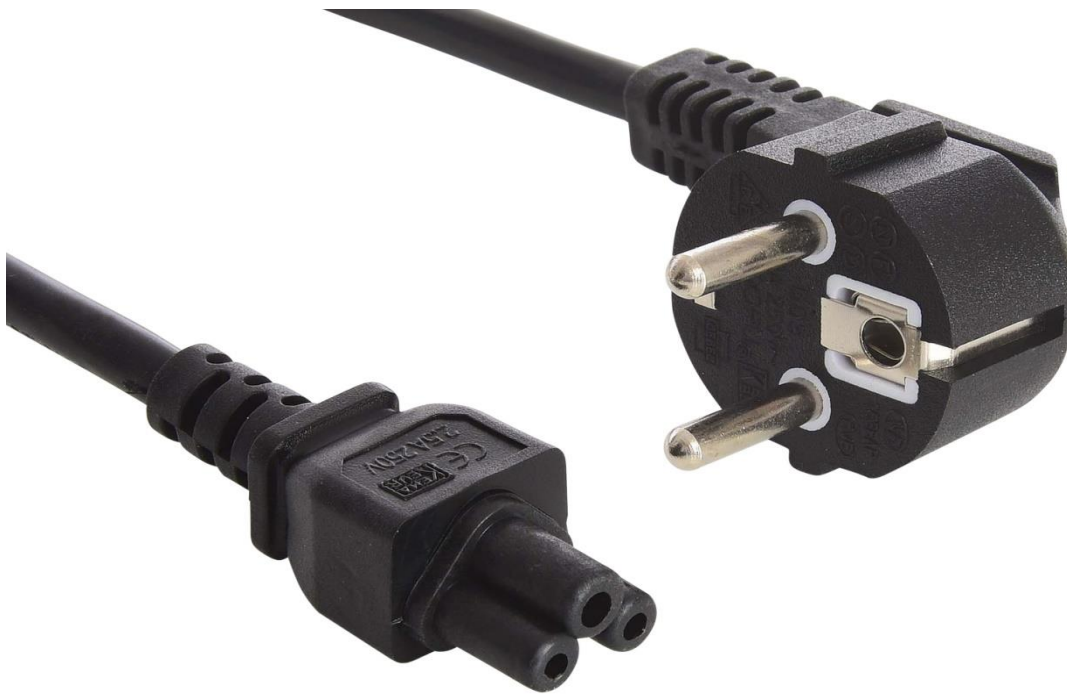

## Sandberg 230V PC power cable. 2 pins to cloverleaf 1.8M

Stromkabel mit „Kleeblattstecker“, der in die Stromanschlüsse der meisten Laptops passt. Dieses Kabel verbindet das Netzgerät mit einer Steckdose und versorgt so den Laptop mit Strom.

## Spezifikationen

Beschreibung: Sandberg 230V PC power cable. 2 pins to cloverleaf 1.8M

//Cables/230V cables & splitters

EAN 5705730502774

### Abmessungen

Verpackung höhe: 17,2 cm

Verpackung breite: 13,0 cm

Verpackung tiefe: 4,5 cm

Verpackung gewicht: 211 g