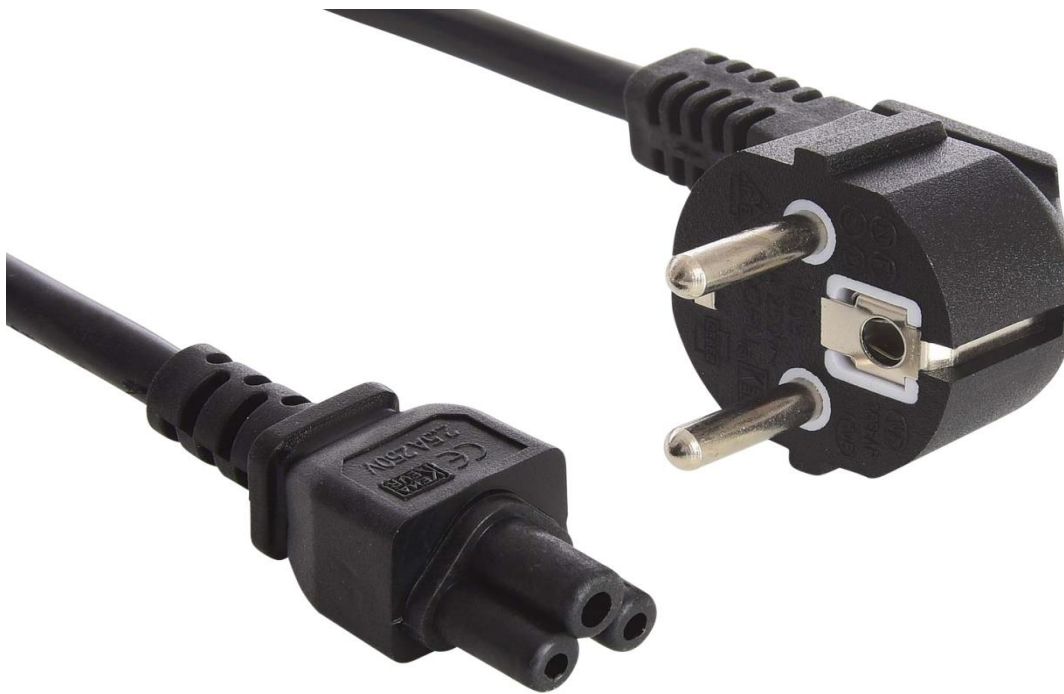

Sandberg 230V PC power cable. 2 pins to cloverleaf 1.8M

Cavo elettrico con connettore "Mickey Mouse" che si adatta all'alimentazione della maggior parte dei notebook. Il cavo collega l'alimentazione della rete elettrica, fornendo così l'energia al notebook.

Ulteriori informazioni su www.sandberg.it

Dati tecnici

Descrizione: Sandberg 230V PC power cable. 2 pins to cloverleaf 1.8M

//Cables/230V cables & splitters

EAN 5705730502774

Informazioni sulla confezione

Dimensioni

Confezione altezza: 17,2 cm

Confezione larghezza: 13,0 cm

Confezione profondità: 4,5 cm

Confezione peso: 211 g

Collegamenti

Prodotto pagina: <http://www.sandberg.it/product/230v-pc-power-cable.-2-pins-to-cloverleaf-1.8m>

Helpdesk pagina: <http://www.sandberg.it/support/230v-pc-power-cable.-2-pins-to-cloverleaf-1.8m>

Download immagine grande: http://files.sandberg.it/products/images/lg/502-77_lg.jpg

Download PDF: <http://files.sandberg.it/products/pdf/502-77it.pdf>