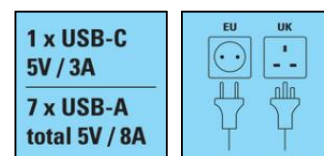

Multi USB Charging Station

Article n °:

441-17

EAN:

Sandberg Multi USB Charging Station est fait pour tous les appareils mobiles de la maison ou du bureau ; tout peut être rechargé depuis une unité centrale. Grâce aux 7 ports USB-A et au port USB-C, vous pouvez recharger jusqu'à 8 appareils simultanément. Placez-les simplement sur la station de recharge dans leurs compartiments adaptés. Les câbles de charge ne sont pas inclus.

Plus d'informations:
 www.sandberg.world

Sandberg Multi USB Charging Station

Caractéristiques

1 x USB-C PD port: 30W
7 x USB-A total 5V / 8A
Input: AC 100~240V/50~60Hz
Output Power: 72W MAX
Size: 183 x 120 x 38mm
Weight: 350g

Citations de presse

Infos sur l'emballage

1 Sandberg Multi USB Charging Station
8 dividers
1 EU power cable 1.2M
1 UK power cable 1.2M

Dimensions

	Produit	Conditionnement
Hauteur (cm)		16,50
Largeur (cm)		25,00
Profondeur (cm)		5,90
Poids (g)		700,00