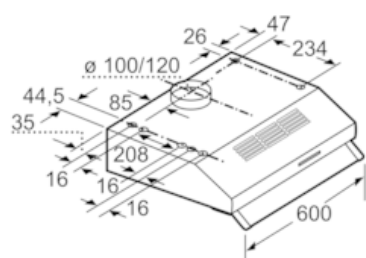

##### Maße

- Gerätemaße (HxBxT): 150 x 600 x 482 mm
- Gesamtanschlusswert: 119 W

\* Gemäß EU-Regulierung Nr. 65/2014

**iQ100**  
**LU62LFA51 Edelstahl**  
**Unterbauhaube**  
**60 cm**

Maßzeichnungen

Maße in mm