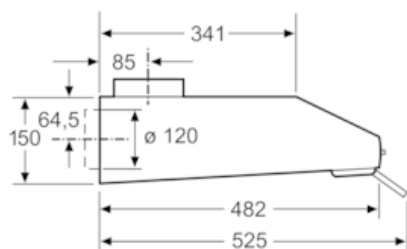

##### Maße

- Gerätemaße (HxBxT): 150 x 600 x 482 mm
- Gesamtanschlusswert: 119 W

\* Gemäß EU-Regulierung Nr. 65/2014

**iQ100**  
**LU62LFA51 Edelstahl**  
**Unterbauhaube**  
**60 cm**

Maßzeichnungen

Maße in mm

Maße in mm

Maße in mm