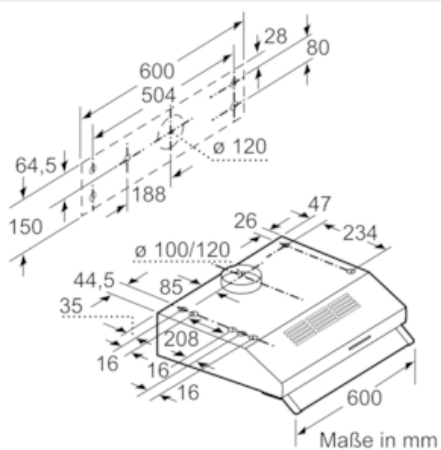

##### Maße

- Gerätemaße (HxBxT): 150 x 600 x 482 mm
- Gesamtanschlusswert: 119 W

\* Gemäß EU-Regulierung Nr. 65/2014

**iQ100**  
**LU62LFA51 Edelstahl**  
**Unterbauhaube**  
**60 cm**

Maßzeichnungen

Maße in mm

Maße in mm

Maße in mm