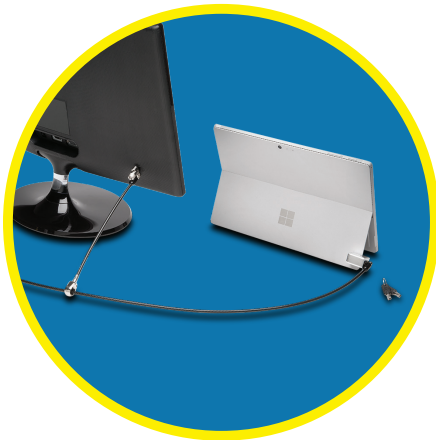

## Lucchetto a doppia estremità con chiave e cavo per dispositivi Surface Pro

Codice articolo: K66646WW  
Codice UPC: 8589666646

Progettato per lo standard Kensington Security Slot e il supporto dei dispositivi Surface Pro, il lucchetto a doppia estremità con cavo per dispositivi Surface Pro garantisce la protezione dei dispositivi Microsoft Surface, ma anche di altri dispositivi, con la stessa robustezza e qualità che rende Kensington The Professionals' Choice™ da oltre 25 anni. Sviluppato secondo specifiche rigorose, con tecnologie brevettate e testato in condizioni ambientali difficili, il lucchetto a doppia estremità con cavo per dispositivi Surface Pro offre la sicurezza di prossima generazione per i dispositivi Microsoft Surface Pro e le periferiche desktop.