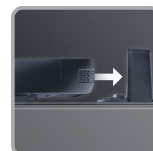

Barriera virtuale

La banda magnetica permette di limitare il raggio di azione dell'unità a una zona precisa, per un più alto livello di controllo, sicurezza e praticità. 2 metri di lunghezza da tagliare con la forbice e adattare in base alle tue esigenze.

FOTO PRODOTTO

Altre foto prodotto