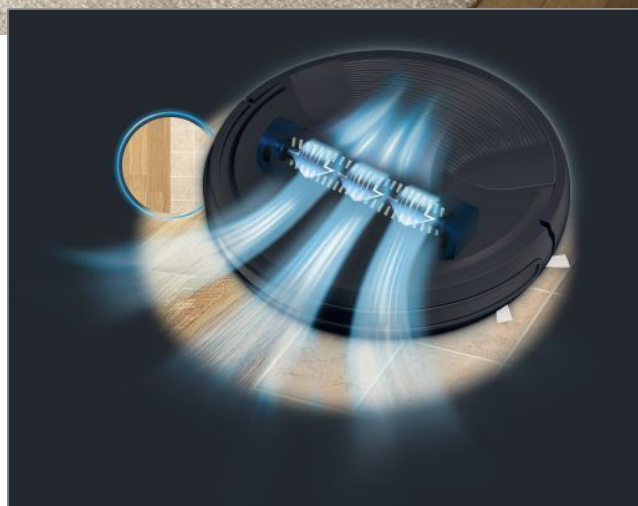

Rowenta®

SMART FORCE™ ESSENTIAL

SMART FORCE ESSENTIAL RR6943 WH
Robot aspirapolvere
RR6943WH

Il mio miglior alleato per la pulizia dei pavimenti duri!

Rowenta Smart Force Essential è un robot aspirapolvere autonomo che aggredisce la polvere e lo sporco sui pavimenti duri. Un'esperienza di pulizia automatica non solo facile da gestire, ma anche efficace nelle prestazioni. La tecnologia qualitativa e l'interfaccia intuitiva offrono risultati soddisfacenti. Un must per tutti i pavimenti duri!

Efficace azione pulente su tutti i pavimenti duri

Buona azione pulente, migliorata grazie alla spazzola attiva motorizzata e alle due spazzole laterali, per una pulizia efficace anche negli angoli, per non parlare del flusso d'aria che aspira la polvere con estrema facilità.

Navigazione facile e sicura

3 elementi chiave, rappresentati dai sensori a infrarossi, dal paraurti e dai sensori anticaduta, consentono al robot di rilevare e schivare gli ostacoli e ne impediscono la caduta