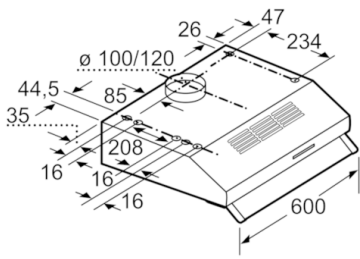

Serie | 2 Dunstabzüge

DUL62FA21

**Unterbauhaube, 60 cm
weiß**

Maße in mm