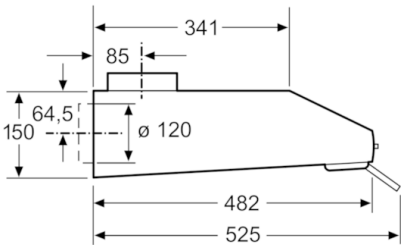

- Zur Montage unter einem Hängeschrank oder an der Wand
- Für Umluftbetrieb wird ein Aktivkohlefilter benötigt
- Maße
- Gerätemaße (HxBxT): 150 x 600 x 482 mm
- Abluftstutzen Ø 120 mm, 100 mm
- Gesamtanschlusswert: 119 W
- * Gemäß EU-Regulierung Nr. 65/2014

Serie | 2 Dunstabzüge

DUL62FA21

**Unterbauhaube, 60 cm
weiß**

Maße in mm

Maße in mm

Maße in mm