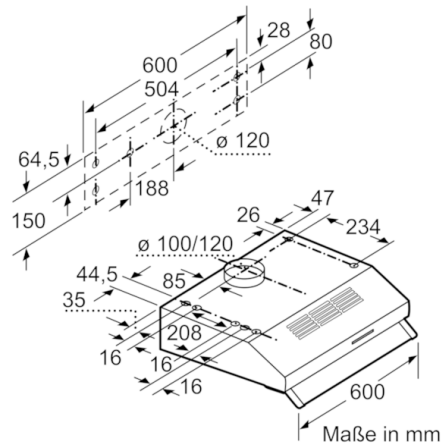

Technische Daten

Bauart :	Unterbauesse
Approbationszertifikate :	CE, Ukraine
Länge Anschlusskabel (cm) :	145
Mindestabstand zur Kochstelle Elektro :	650
Mindestabstand zur Kochstelle Gas :	650
Nettogewicht (kg) :	5,676
Steuerung :	mechanisch
Regelung der Leistungsstufen :	3
Max. Gebläseleistung-Abluftbetrieb (m ³ /h) :	250
Max. Gebläseleistung-Umluftbetrieb (m ³ /h) :	80
Anzahl der Lampen (Stck) :	1
Schallleistung (dB(A) re 1 pW) :	68
Durchmesser des Abluftstutzens (mm) :	120 / 100
Material des Fettfilters :	Nicht waschbare Synthetik
EAN-Nummer :	4242005133888
Anschlusswert (W) :	119
Spannung (V) :	220-240
Frequenz (Hz) :	50
Steckerart :	Schuko-/Gardy.m.Erdung
Art der Installation :	Unterbaugerät

- Zur Montage unter einem Hängeschrank oder an der Wand
- Für Umluftbetrieb wird ein Aktivkohlefilter benötigt
- Maße
- Gerätemaße (HxBxT): 150 x 600 x 482 mm
- Abluftstutzen Ø 120 mm, 100 mm
- Gesamtanschlusswert: 119 W
- * Gemäß EU-Regulierung Nr. 65/2014

Serie | 2 Dunstabzüge

DUL62FA21

**Unterbauhaube, 60 cm
weiß**

Maße in mm

Maße in mm

Maße in mm