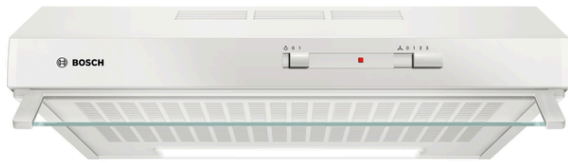

Serie | 2
DUL62FA21
Unterbauhaube, 60 cm
weiß

Die Unterbauhaube: platzieren Sie die Haube platzsparend unter Ihrem Oberschrank oder der Wand.

- **Abluftleistung:** sorgt mit bis zu 250 m³/h schnell für ein optimales Küchenklima.
- **LED-Beleuchtung:** für perfekte Ausleuchtung der Kochstelle bei extrem niedrigem Energieverbrauch.

Technische Daten

Bauart :	Unterbauesse
Approbationszertifikate :	CE, Ukraine
Länge Anschlusskabel (cm) :	145
Mindestabstand zur Kochstelle Elektro :	650
Mindestabstand zur Kochstelle Gas :	650
Nettogewicht (kg) :	5,676
Steuerung :	mechanisch
Regelung der Leistungsstufen :	3
Max. Gebläseleistung-Abluftbetrieb (m ³ /h) :	250
Max. Gebläseleistung-Umluftbetrieb (m ³ /h) :	80
Anzahl der Lampen (Stck) :	1
Schallleistung (dB(A) re 1 pW) :	68
Durchmesser des Abluftstutzens (mm) :	120 / 100
Material des Fettfilters :	Nicht waschbare Synthetik
EAN-Nummer :	4242005133888
Anschlusswert (W) :	119
Spannung (V) :	220-240
Frequenz (Hz) :	50
Steckerart :	Schuko-/Gardy.m.Erdung
Art der Installation :	Unterbaugerät

Sonderzubehör

- DHZ1620 : Metallfettfilter
- DHZ2140 : Fettfilter
- DHZ2701 : Aktivkohlefilter

4 242005 133888

Serie | 2 Dunstabzüge

DUL62FA21

Unterbauhaube, 60 cm weiß

Die Unterbauhaube: platzieren Sie die Haube platzsparend unter Ihrem Oberschrank oder der Wand.

Komfort

Schiebeschalter

- 3 Leistungsstufen
- Wahlweise Abluft- oder Umluftbetrieb
- mit Rückstauklappe
- Umwelt und Sicherheit
- Vliesfilter
- Stufenlos verstellbarer Luftleitschirm aus Glas

Technische Informationen