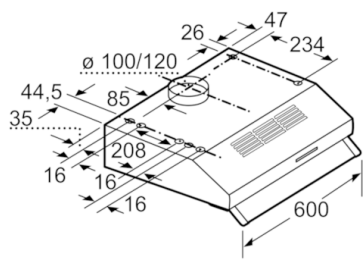

Serie | 2 Dunstabzüge

DUL62FA51
Unterbauhaube, 60 cm
Edelstahl

Maße in mm