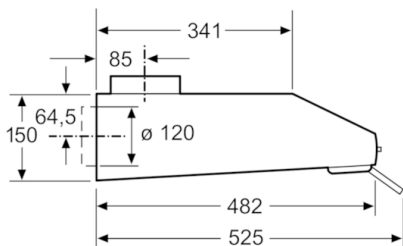

- Zur Montage unter einem Hängeschrank oder an der Wand
- Für Umluftbetrieb wird ein Aktivkohlefilter benötigt
- Maße
- Gerätemaße (HxBxT): 150 x 600 x 482 mm
- Abluftstutzen Ø 120 mm, 100 mm
- Gesamtanschlusswert: 119 W
- * Gemäß EU-Regulierung Nr. 65/2014

Serie | 2 Dunstabzüge

DUL62FA51
Unterbauhaube, 60 cm
Edelstahl

Maße in mm

Maße in mm

Maße in mm