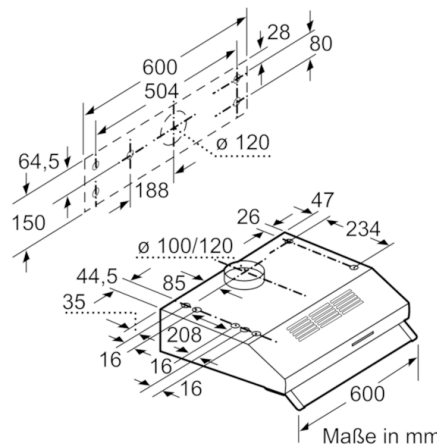

Technische Daten

Bauart :	Unterbauesse
Approbationszertifikate :	CE, Ukraine
Länge Anschlusskabel (cm) :	145
Mindestabstand zur Kochstelle Elektro :	650
Mindestabstand zur Kochstelle Gas :	650
Nettogewicht (kg) :	5,476
Steuerung :	mechanisch
Regelung der Leistungsstufen :	3
Max. Gebläseleistung-Abluftbetrieb (m3/h) :	250
Max. Gebläseleistung-Umluftbetrieb (m3/h) :	80
Anzahl der Lampen (Stck) :	1
Schallleistung (dB(A) re 1 pW) :	68
Durchmesser des Abluftstutzens (mm) :	100 / 120
Material des Fettfilters :	Nicht waschbare Synthetik
EAN-Nummer :	4242005133895
Anschlusswert (W) :	119
Spannung (V) :	220-240
Frequenz (Hz) :	50
Steckerart :	Schuko-/Gardy.m.Erdung
Art der Installation :	Unterbaugerät

- Zur Montage unter einem Hängeschrank oder an der Wand
- Für Umluftbetrieb wird ein Aktivkohlefilter benötigt
- Maße
- Gerätemaße (HxBxT): 150 x 600 x 482 mm
- Abluftstutzen Ø 120 mm, 100 mm
- Gesamtanschlusswert: 119 W
- * Gemäß EU-Regulierung Nr. 65/2014

Serie | 2 Dunstabzüge

DUL62FA51
Unterbauhaube, 60 cm
Edelstahl

Maße in mm

Maße in mm

Maße in mm