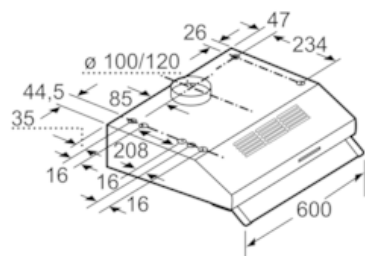

Ausstattung

Technische Daten

Bauart : Unterbauesse
 Approbationszertifikate : CE
 Länge Anschlusskabel (cm) : 145
 Mindestabstand zur Kochstelle Elektro : 650
 Mindestabstand zur Kochstelle Gas : 650
 Nettogewicht (kg) : 5,9
 Steuerung : mechanisch
 Regelung der Leistungsstufen : 3
 Max. Gebläseleistung-Abluftbetrieb (m³/h) : 250
 Max. Gebläseleistung-Umluftbetrieb (m³/h) : 80
 Anzahl der Lampen (Stck) : 1
 Schalleistung (dB(A) re 1 pW) : 68
 Durchmesser des Abluftstutzens (mm) : 100 / 120
 Material des Fettfilters : Nicht waschbare Synthetik
 EAN-Nummer : 4242003845219
 Anschlusswert (W) : 119
 Spannung (V) : 220-240
 Frequenz (Hz) : 50
 Steckerart : Schuko-/Gardy.m.Erdung
 Art der Installation : Unterbaugerät

Komfort:

- Arbeitsplatzbeleuchtung mit 1 x LED 4W E14
- Beleuchtungsstärke: 45 lux
- Farbtemperatur: 3000 K

Maße

- Gerätemaße (HxBxT): 150 x 600 x 482 mm
- Gesamtanschlusswert: 119 W

* Gemäß EU-Regulierung Nr. 65/2014

iQ100
LU62LFA21 Weiß
Unterbauhaube
60 cm

Maßzeichnungen

Maße in mm

Maße in mm

Maße in mm