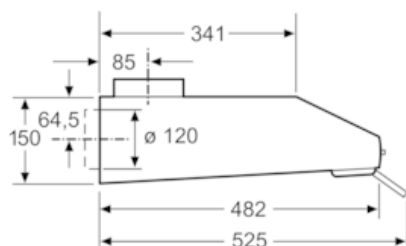

Komfort:

- Arbeitsplatzbeleuchtung mit 1 x LED 4W E14
- Beleuchtungsstärke: 45 lux
- Farbtemperatur: 3000 K

Maße

- Gerätemaße (HxBxT): 150 x 600 x 482 mm
- Gesamtanschlusswert: 119 W

* Gemäß EU-Regulierung Nr. 65/2014

iQ100
LU62LFA21 Weiß
Unterbauhaube
60 cm

Maßzeichnungen

Maße in mm

Maße in mm

Maße in mm