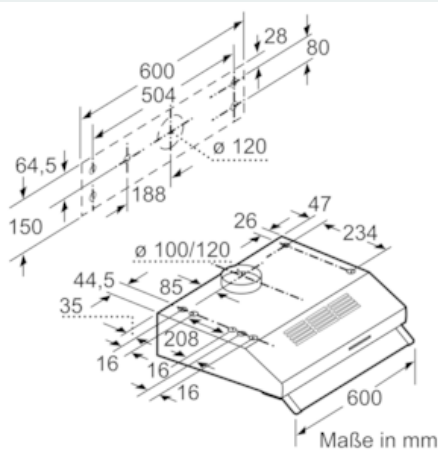

Ausstattung

Technische Daten

Bauart : Unterbauesse
 Approbationszertifikate : CE
 Länge Anschlusskabel (cm) : 145
 Mindestabstand zur Kochstelle Elektro : 650
 Mindestabstand zur Kochstelle Gas : 650
 Nettogewicht (kg) : 5,9
 Steuerung : mechanisch
 Regelung der Leistungsstufen : 3
 Max. Gebläseleistung-Abluftbetrieb (m³/h) : 250
 Max. Gebläseleistung-Umluftbetrieb (m³/h) : 80
 Anzahl der Lampen (Stck) : 1
 Schalleistung (dB(A) re 1 pW) : 68
 Durchmesser des Abluftstutzens (mm) : 100 / 120
 Material des Fettfilters : Nicht waschbare Synthetik
 EAN-Nummer : 4242003845219
 Anschlusswert (W) : 119
 Spannung (V) : 220-240
 Frequenz (Hz) : 50
 Steckerart : Schuko-/Gardy.m.Erdung
 Art der Installation : Unterbaugerät

Komfort:

- Arbeitsplatzbeleuchtung mit 1 x LED 4W E14
- Beleuchtungsstärke: 45 lux
- Farbtemperatur: 3000 K

Maße

- Gerätemaße (HxBxT): 150 x 600 x 482 mm
- Gesamtanschlusswert: 119 W

* Gemäß EU-Regulierung Nr. 65/2014

iQ100
LU62LFA21 Weiß
Unterbauhaube
60 cm

Maßzeichnungen

Maße in mm

Maße in mm

Maße in mm