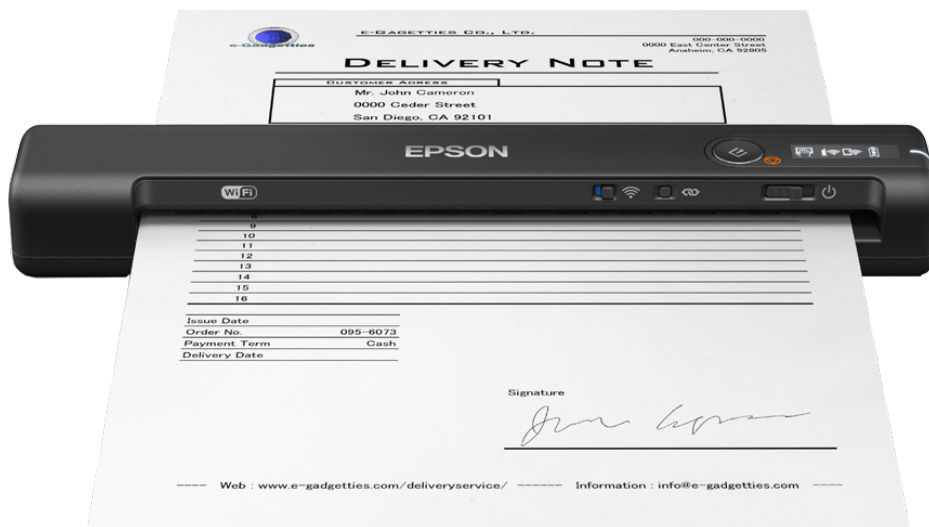

WorkForce ES-60W

FICHE TECHNIQUE

Où que vous soyez, numérisez facilement des documents au format PDF indexable avec le plus petit scanner mobile d'Epson grâce à sa connexion Wi-Fi et son alimentation par batterie.

Le scanner ES-60W est facile à utiliser, à installer et à transporter grâce à son design compact. Il peut être utilisé sans source d'alimentation, ce qui vous permet de rester organisé partout où la numérisation est nécessaire. Il détecte sans intervention de votre part s'il est en mode sans fil ou USB. Il est idéal pour les environnements dans lesquels l'espace est limité et où une solution de numérisation simple est requise. Il se connecte facilement à un téléphone, une tablette ou un ordinateur portable.

Numérisez n'importe où

Le scanner ES-60W dispose du Wi-Fi et d'une batterie intégrés, ainsi que d'un écran LCD, fournissant une véritable mobilité pour numériser n'importe où à des vitesses allant jusqu'à 4 secondes par page. Une fois la batterie totalement rechargée, numérisez jusqu'à 300 pages sans source d'alimentation.

Polyvalent

La possibilité de numériser un large choix de types de document et de support fait de ce modèle un atout fiable. Il prend en charge les papiers de 35 g/m² à 270 g/m² et les documents pouvant atteindre 1,8 m de longueur.