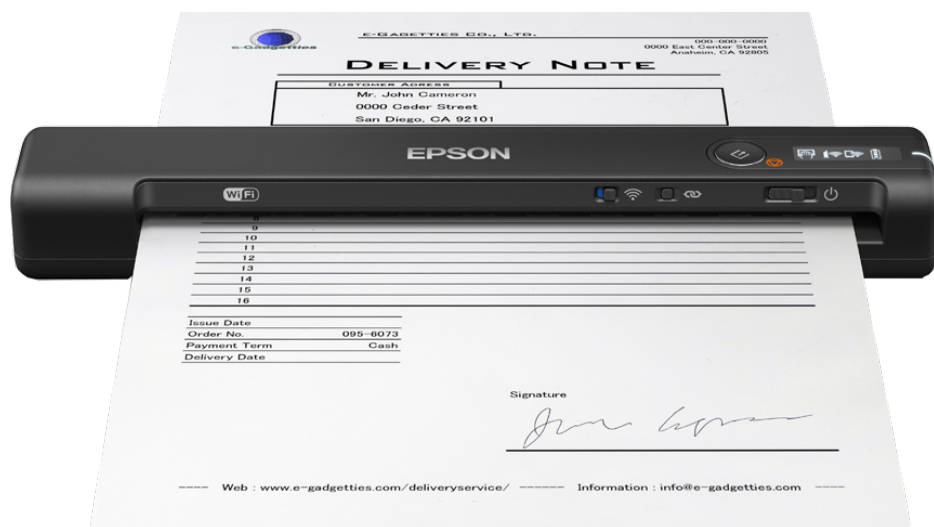

## SCHEMA TECNICA

Ovunque tu sia, scansiona facilmente i documenti in PDF con funzionalità di ricerca con ES-60W, il più piccolo scanner portatile di Epson, dotato di connettività Wi-Fi e alimentazione a batteria.

Facile da utilizzare, configurare e trasportare, ES-60W è uno scanner compatto che consente di acquisire documenti senza necessità di essere collegato all'alimentazione, per un'organizzazione perfetta. È inoltre in grado di rilevare la modalità di collegamento impostata (wireless o USB), il tutto senza alcun intervento da parte dell'utente. Per via di queste sue caratteristiche, è particolarmente adatto per l'installazione in ambienti con poco spazio a disposizione che richiedono una soluzione semplice per la scansione. Può inoltre essere collegato con facilità a smartphone, tablet o laptop.

### Scansione ovunque

Dotato di batteria integrata, connettività Wi-Fi e pannello LCD, ES-60W assicura un'elevata mobilità in termini di scansione ed è in grado di acquisire documenti a una velocità di appena 4 secondi per pagina. Se completamente carico, riesce ad acquisire anche 300 pagine senza necessità di essere collegato all'alimentazione.

### Flessibilità

Particolarmente affidabile, questo scanner è in grado di acquisire numerose tipologie di documenti e supporti, come ad esempio la carta da 35 a 270 g/m<sup>2</sup> e i supporti lunghi fino a 1,8 metri.