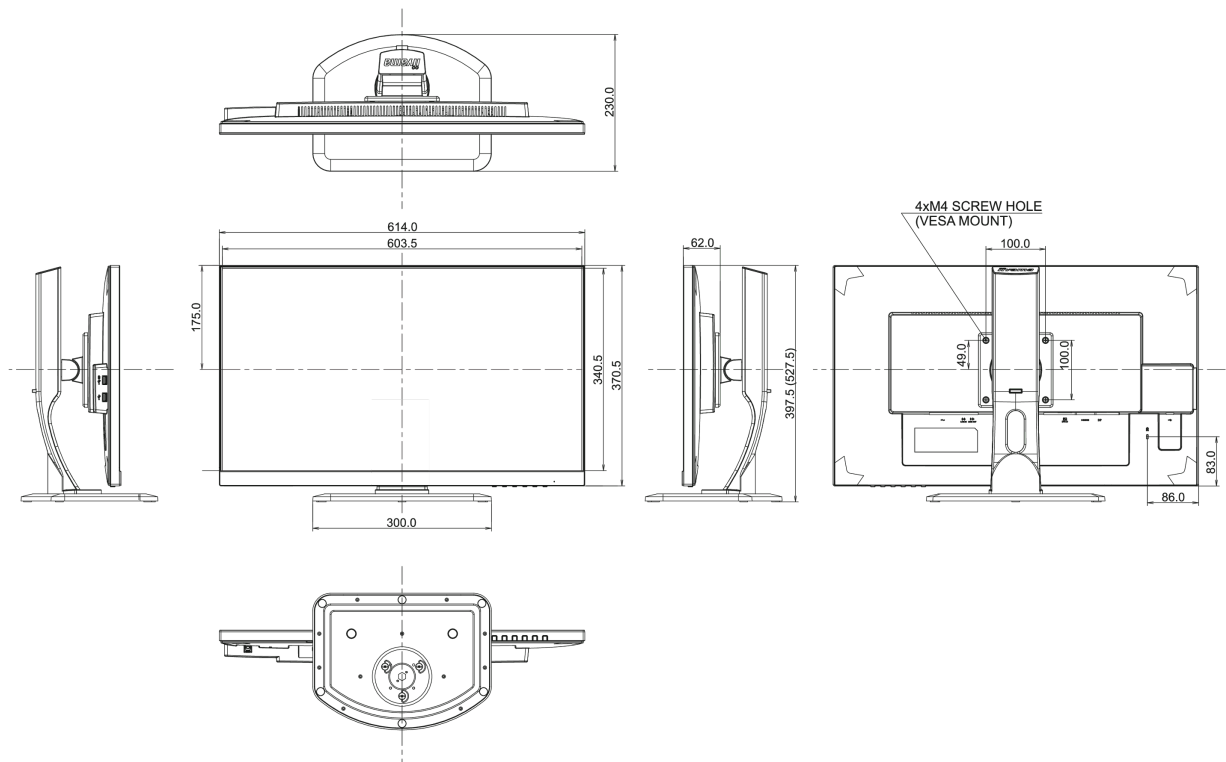

Montage VESA

100 x 100mm

05 ACCESSOIRES INCLUS

Câbles

câble d'alimentation (1.5m), USB (1.5m), HDMI (1.5m), DP (1.8m)

Autres

guide démarrage rapide, guide de sécurité

06 GESTION DE L'ÉNERGIE

Bloc d'alimentation

interne

Alimentation

AC 100 - 240V, 50/60Hz

Gestion d'alimentation

35W typique, 0.5W en veille

07 NORMES

Certifications

TCO, CE, TÜV-GS, VCCI-B, PSE, Energy Star , CU

Classe d'efficacité énergétique

B

Autre

Norme REACH SVHC au dessus de 1% de plomb

08 DIMENSIONS / POIDS

Dimensions produit L x H x P

614 x 397.5 (527.5) x 230mm

Poids (sans boîte)

6.4kg

Code EAN

4948570116638