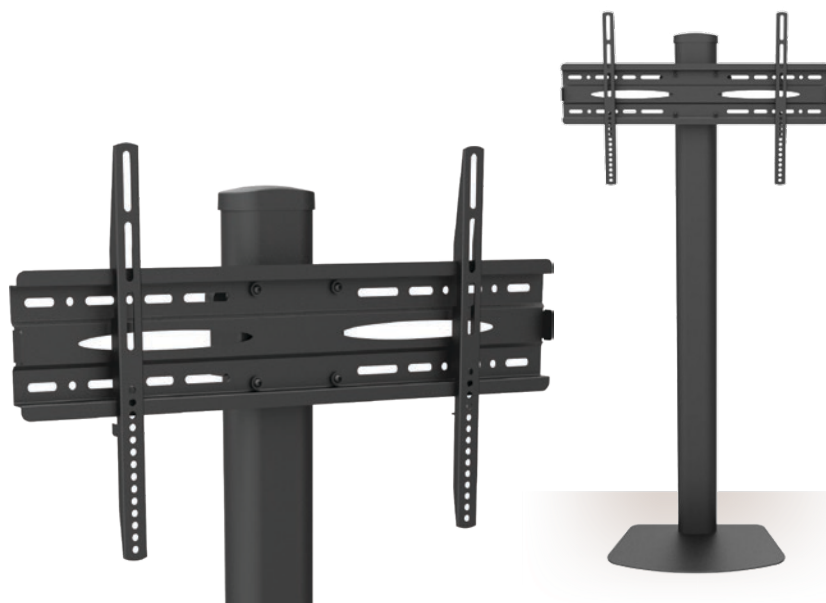

Supporto a Pavimento per TV LCD/LED/Plasma 32-55"

Caratteristiche:

- ▶ Supporto a pavimento per montaggio schermi LED/LCD da 32-55"
- ▶ Supporta VESA: 600x400 max
- ▶ Massimo peso TV supportato: 40 kg
- ▶ Solida base rettangolare (470x300 mm)
- ▶ Altezza totale: 1350 mm
- ▶ Sistema integrato di gestione dei cavi per un'installazione pulita e professionale
- ▶ Colore trolley: nero

Contenuto della confezione:

- ▶ Staffa TV
- ▶ Colonna e base
- ▶ Materiale per l'installazione
- ▶ Manuale d'istruzioni

32''-55''

40 kg

600x400
max

VESA

Colori disponibili:

nero ●

ICA-TR27

Colore: Nero

Barcode: 8051128104462