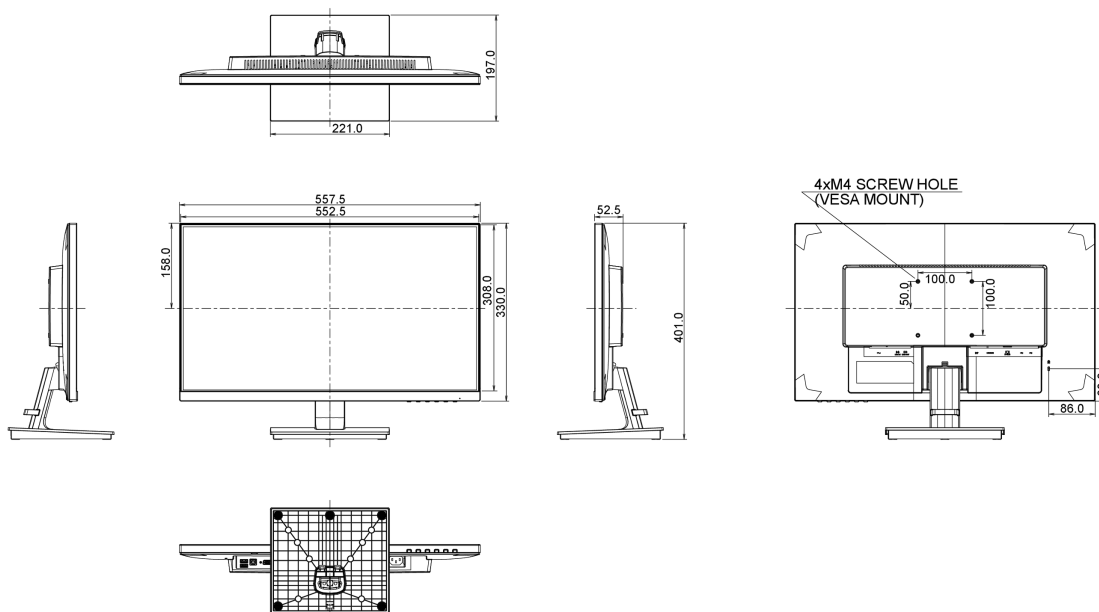

## 08 AFMETINGEN / GEWICHT

Product afmetingen B x H x D	557.5 x 401 x 197mm
Gewicht (zonder doos)	4kg
EAN code	4948570115440