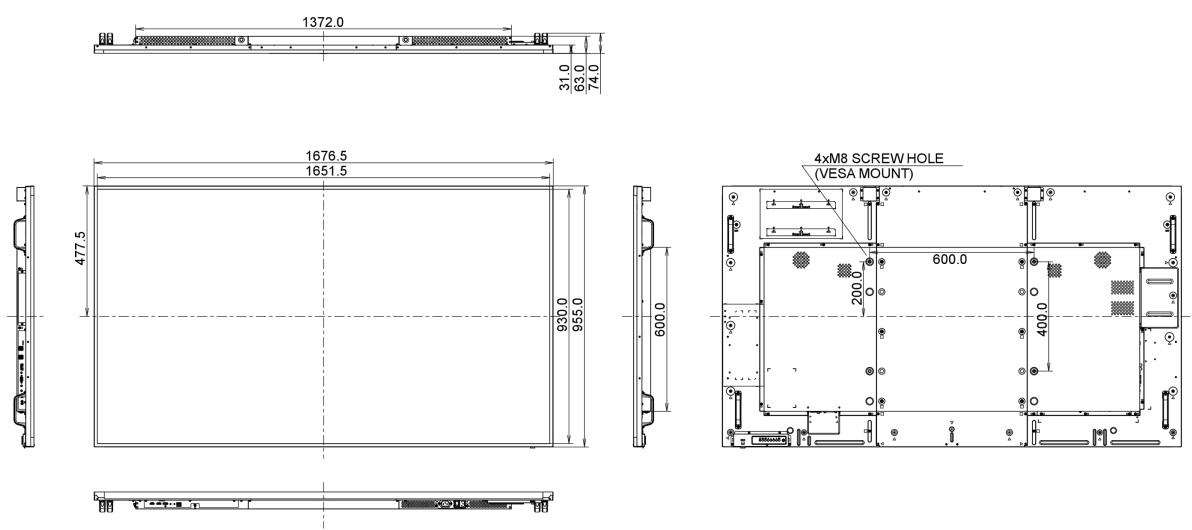

## 01 CARACTÉRISTIQUES DE L'ÉCRAN

Diagonale	75", 189.3cm
Matrice	IPS M+ LED, finition mate
Résolution native	3840 x 2160 @60Hz (8.3 megapixel 4K UHD)
Le ratio d'aspect	16:9
Luminosité	3000 cd/m <sup>2</sup> typique
Contraste	1200:1 typique
Temps de reponsé	8ms
Angle de vision	horizontal/vertical: 178°/178°, droit/gauche: 89°/89°, en avant/en arrière: 89°/89°
Couleurs supportées	1.07B 10bit
Fréquence horizontale	30 - 83KHz
Fréquence verticale	50 - 76Hz
Surface de travail H x L	1649.7 x 927.9mm, 64.9 x 36.5"
Largeur Cadre (côtés, haut, bas)	15.7mm, 15.8mm, 15.8mm
Taille du pixel	0.429mm
Couleur du cadre et finition	noir, mate

## 09 DIMENSIONS / POIDS

Dimensions produit L x H x P	1682.0 x 960.5 x 99.5mm
Dimensions de la boîte L x H x P	1903 x 1220 x 265mm
Poids (sans boîte)	76kg
Code EAN	4948570116782