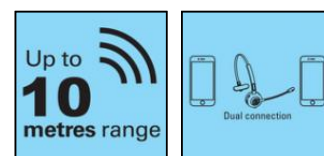

Sandberg Bluetooth Office Headset Pro est un micro-casque Bluetooth avec un arceau confortable. Il se connecte sans fil à votre smartphone ou autre appareil Bluetooth, laissant vos mains libres pour utiliser le clavier ou vous déplacer. Les haut-parleurs et le microphone de haute qualité permettent des communications limpides dans les deux sens. Une base magnétique élégante est incluse pour le rechargement lorsqu'il n'est pas utilisé.