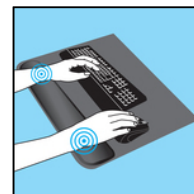

Desk Pad Pro XXL

Article n °:

520-35

EAN:

Sandberg Desk Pad Pro XXL est le support parfait pour votre clavier et souris. Il reste en place grâce à son dessous antidérapant, même lorsque vous faites des mouvements brusques avec la souris ou le clavier. Il intègre un support confortable pour le poignet. Le support sert à réduire l'impact sur votre poignet lorsque vous utilisez le clavier et la souris. Bords cousus pour éviter l'effilochage.

 Plus d'informations:
 www.sandberg.world

Sandberg Desk Pad Pro XXL

Caractéristiques

Anti-slip rubber on bottom side
Locked edge
Dimensions: 712 x 350 x 23 mm

Support et téléchargement:
<https://sandberg.world/support/Gel-Desk-Pad-Pro-XXL>