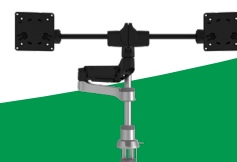

#### RESSORT À GAZ INTÉGRÉ

Le bras d'écran Caparo 4 est équipé d'un ressort à gaz intégré

### Construire votre propre installation

R-GO MORELIA  
TITULAIRE DU  
DOCUMENT

BRAS  
SUPPLÉMENTAIRE

R-GO MORELIA  
PORTE-ORDINATEUR  
PORTABLE

	R-GO BRAS D'ÉCRAN		R-GO TWIN BRAS D'ÉCRAN		R-GO SMARTBAR	
	R-Go Caparo 4	R-Go Zepher 4	R-Go Caparo 4	R-Go Zepher 4	R-Go Caparo 4	R-Go Zepher 4
Numéro d'article	RGOVLCA4SI	RGOVLZE4SI	RGOVLCA4TWSI	RGOVLZE4TWSI	RGOVLCA4SBSI	RGOVLZE4SBSI
Ressort à gaz	Oui	Non	Oui	Non	Oui	Non
Capacité (en kg)	3-9	0-8	3-9	0-8	2-8	0-8
Taille maximale de l'écran	N/A	N/A	<26 pouces	<26 pouces	<26 pouces	<26 pouces
Inclinable (en °)	-40° - +40°	-40° - +40°	-40° - +40°	-40° - +40°	-40° - +40°	-40° - +40°
Pivotant (en °)	-180° - +180°	-180° - +180°	-180° - +180°	-180° - +180°	-180° - +180°	-180° - +180°
Rotatif (en °)	360°	360°	360°	360°	360°	360°