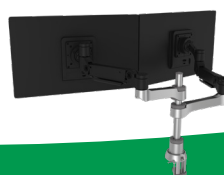

### Construire votre propre installation

R-GO MORELIA  
TITULAIRE DU  
DOCUMENT

BRAS  
SUPPLÉMENTAIRE

R-GO MORELIA  
PORTE-ORDINATEUR  
PORTABLE

	R-GO BRAS D'ÉCRAN		R-GO TWIN BRAS D'ÉCRAN		R-GO SMARTBAR	
	R-Go Caparo 4	R-Go Zepher 4	R-Go Caparo 4	R-Go Zepher 4	R-Go Caparo 4	R-Go Zepher 4
Numéro d'article	RGOVLCA4SI	RGOVLZE4SI	RGOVLCA4TWSI	RGOVLZE4TWSI	RGOVLCA4SBSI	RGOVLZE4SBSI
Ressort à gaz	Oui	Non	Oui	Non	Oui	Non
Capacité (en kg)	3-9	0-8	3-9	0-8	2-8	0-8
Taille maximale de l'écran	N/A	N/A	<26 pouces	<26 pouces	<26 pouces	<26 pouces
Inclinable (en °)	-40° - +40°	-40° - +40°	-40° - +40°	-40° - +40°	-40° - +40°	-40° - +40°
Pivotant (en °)	-180° - +180°	-180° - +180°	-180° - +180°	-180° - +180°	-180° - +180°	-180° - +180°
Rotatif (en °)	360°	360°	360°	360°	360°	360°