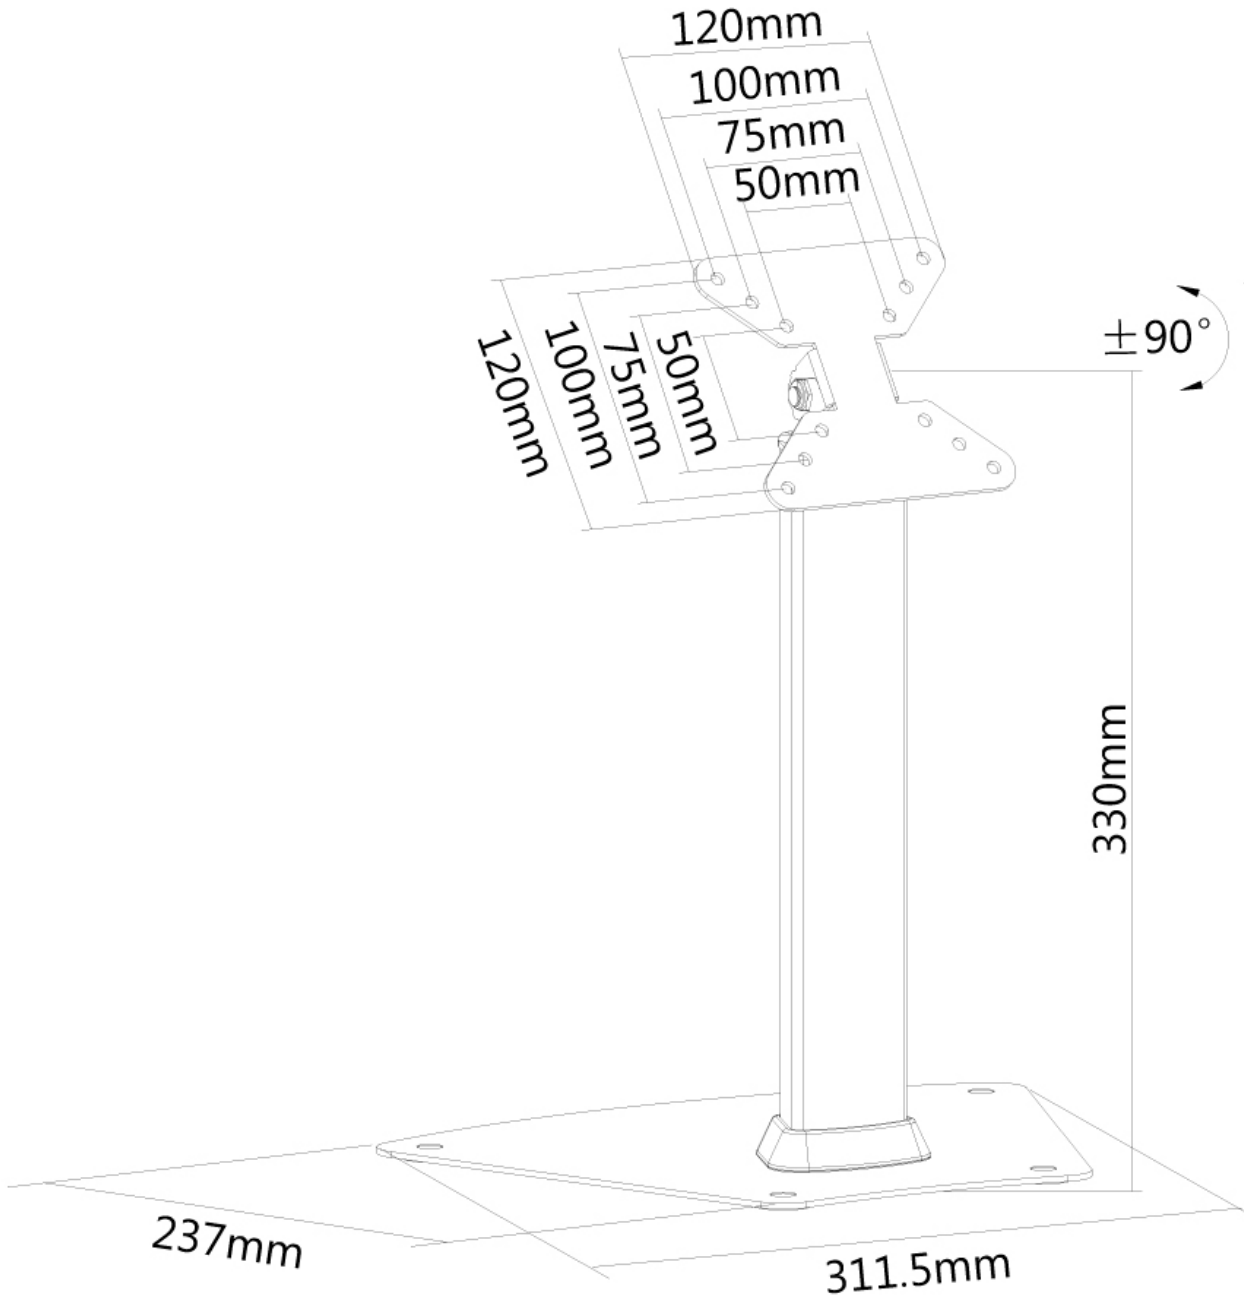

NewStar Products Europe B.V.
Wateringweg 62/B
2031 EJ HAARLEM
THE NETHERLANDS

Phone : +31(0)23-5478888
Fax : +31(0)23-5478889
Email : info@newstar.nl
Website : www.newstar.eu

NewStar cannot be held liable for any inaccuracies and copyrights.
No part of this publication may be reproduced and/or published by print, photocopy, microfilm or in any other way, without prior written permission of NewStar Computer Products Europe BV.