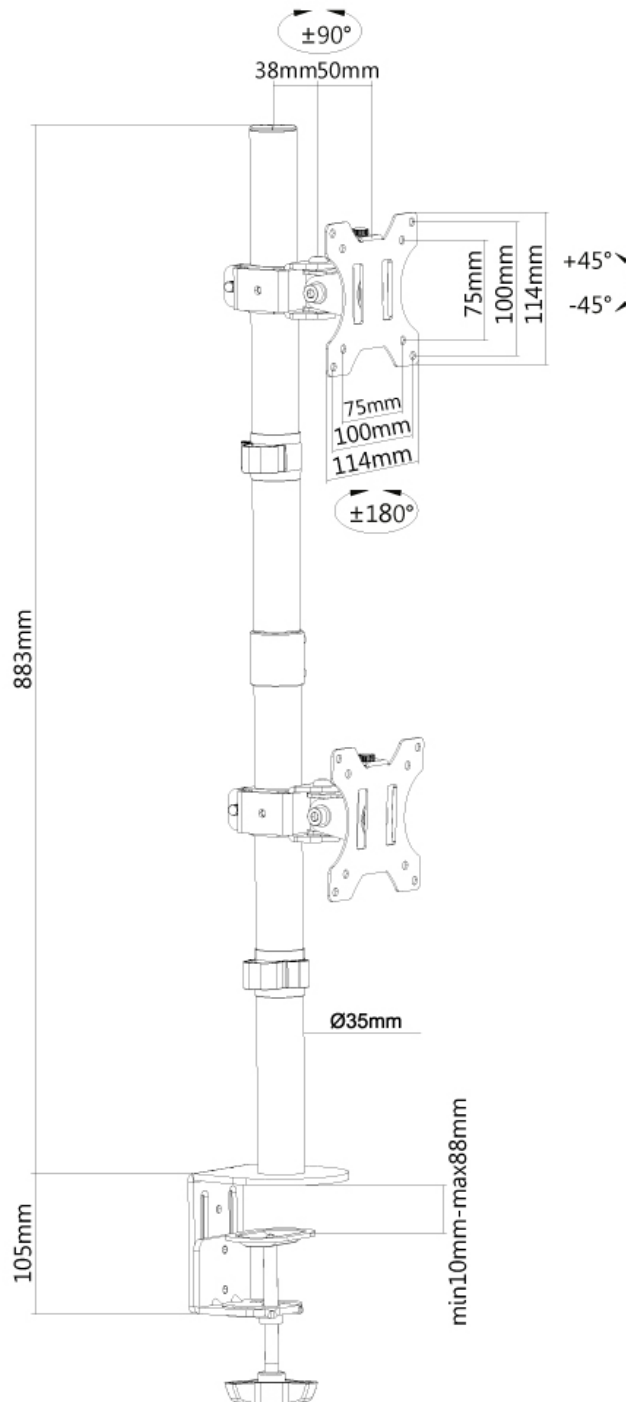

THE BEST SUPPORT
FOR YOUR AV & IT HARDWARE
T: + 31(0)23-5478888 | E: info@newstar.eu | W: www.newstar.eu

FPMA-D550DVBLACK NEWSTAR FLATSCREEN BUREAUSTEUN

NewStar Products Europe B.V.
Wateringweg 62/B
2031 EJ HAARLEM
THE NETHERLANDS

Phone : +31(0)23-5478888
Fax : +31(0)23-5478889
Email : info@newstar.nl
Website : www.newstar.eu

NewStar cannot be held liable for any inaccuracies and copyrights.
No part of this publication may be reproduced and/or published by print, photocopy, microfilm or in any other way, without prior written permission of NewStar Computer Products Europe BV.