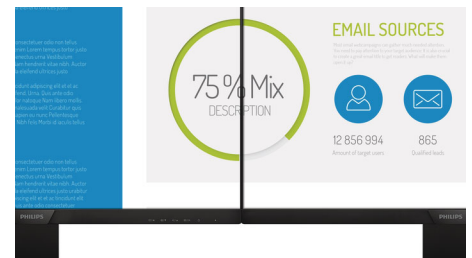

Ultraschmaler Rahmen

Die neuen Philips Monitore verfügen über extrem schmale Rahmen, die größtmögliche Bildgröße bei geringsten Ablenkungen ermöglichen. Besonders geeignet für Mehrfach-Display- oder Tiling-Aufstellungen etwa für Spiele, Grafikdesign oder berufliche Anwendungen, gibt Ihnen der Monitor mit ultraschmalen Rahmen das Gefühl, einen großen Monitor zu verwenden.