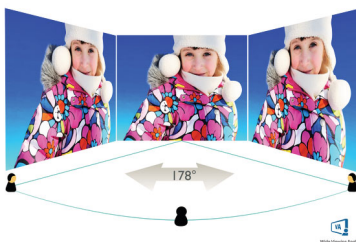

VA-Monitor

Der Philips VA-LED-Monitor verwendet eine erweiterte Multi-Domain Vertical Alignment-

Technologie, wodurch Sie statische Kontrastverhältnisse für besonders lebendige und helle Bilder erhalten. Herkömmliche Büro-Anwendungen werden mit Leichtigkeit angezeigt, besonders geeignet ist er aber für Fotos, das Surfen im Internet, Filme, Spiele und anspruchsvolle Grafikanwendungen. Dank der optimierten Pixelverwaltungstechnologie haben Sie einen extra breiten Betrachtungswinkel von 178/178 Grad, der gestochen scharfe Bilder ermöglicht.