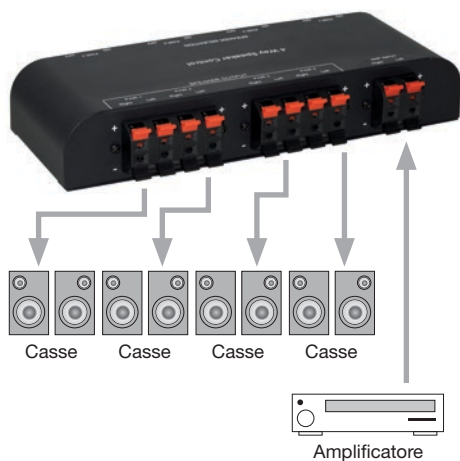

Commutatore per casse acustiche 4 vie con terminali a pressione

Caratteristiche:

- ▶ Commutatore audio / selettore casse acustiche 4 vie
- ▶ Permette di collegare fino a 4 casse acustiche con fissaggio tramite terminali a pressione
- ▶ Permette di connettere quattro casse acustiche ad un amplificatore per controllarle individualmente
- ▶ Controllo e selezione altoparlanti mediante quattro interruttori a bilanciere separati
- ▶ Con alloggiamento in metallo
- ▶ Il design elimina le interferenze
- ▶ Carico: 200W massimo / 100W (switchable)
- ▶ Ingresso: 1 x stereo
- ▶ Uscita: 4 x stereo

Contenuto della confezione:

- ▶ Selettore casse 4 vie con Terminali a pressione
- ▶ Manuale utente

Colori disponibili:

nero

IDATA AU-268

Colore: Nero

Barcode: 8051128103281

Made in China