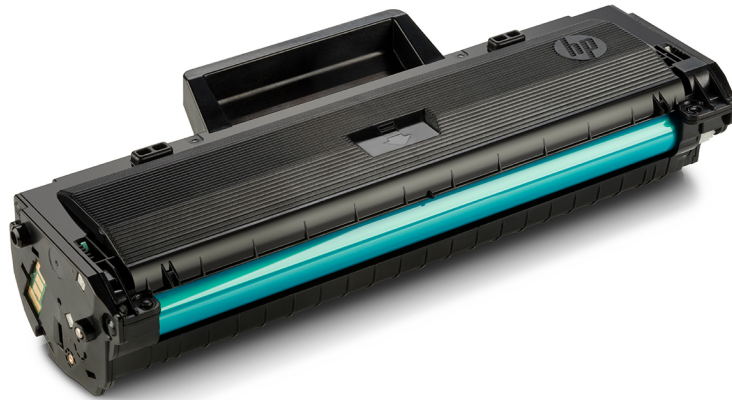

Cartouche de toner laser authentique HP 106A, noir (W1106A)

Idéal pour les petits et micro bureaux qui souhaitent se lancer dans l'impression avec la technologie laser d'un leader du marché, HP.

Les toners HP authentiques assurent des impressions de qualité et une fiabilité remarquable. Très abordables, ils sont conçus pour les imprimantes laser HP compactes adaptées à votre domicile ou à votre bureau ainsi qu'à votre budget.

Legendary HP reliability

4800 optimized dpi

Environmental globe

Optimized performance

Un prix incroyable pour une qualité incroyable

Les toners laser HP authentiques offrent à chaque fois des impressions toujours optimales. Obtenez la qualité qu'un leader du secteur offre à votre entreprise à un prix incroyablement abordable.

Une qualité d'impression fiable grâce aux toners HP authentiques, adaptés à presque tous les budgets. Vous pouvez compter sur une impression homogène à un coût d'achat réduit.

Bénéficiez de la qualité de texte d'un toner HP authentique

Faites confiance aux toners HP authentiques pour des impressions homogènes de haute qualité de noir. Lorsque vous souhaitez imprimer, vous obtenez une qualité fiable et les impressions souhaitées grâce aux toners HP conçus spécialement pour fonctionner avec votre imprimante HP.