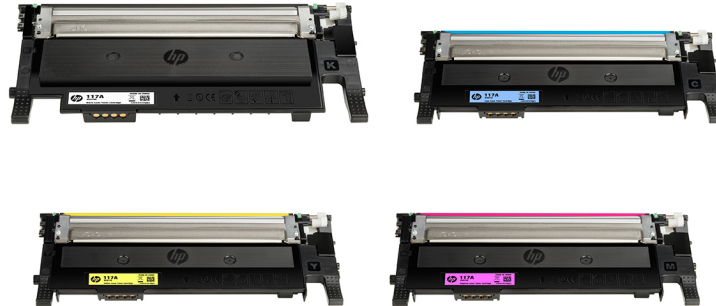

Consumibles de impresión HP Laser 117

(W2070A, W2071A, W2072A, W2073A)

Ideal para oficinas muy pequeñas o pequeñas que desean empezar a imprimir con la tecnología láser de un líder del sector: HP.

Imprime documentos profesionales con detalles en color y vivos materiales de marketing a todo color. Los fiables y asequibles cartuchos de tóner Originales HP diseñados para el hogar u oficina, se ajustan a tu presupuesto.

Legendary HP reliability

Photo quality

Environmental globe

HP Original Supplies

Una gran calidad a un gran precio

Los cartuchos de tóner Originales HP Laser ofrecen impresiones increíbles de manera uniforme. Obtén la calidad y las ofertas del líder del sector para tu oficina a un precio increíblemente asequible. Calidad fiable de los cartuchos de tóner Originales HP que ofrecen impresiones uniformes a un bajo precio.

Obtén calidad en los textos con el tóner Original HP

Confía en los cartuchos de tóner Originales HP para obtener impresiones en negro de alta calidad y uniformes. Siempre que quieras imprimir, obtendrás resultados fiables y las impresiones que necesitas de los cartuchos de tóner HP que se han diseñado especialmente para que funcionen con tu impresora HP.

Imprime documentos de calidad profesional con el tóner HP que crea gráficos y texto en negro definidos.

Fácil sustitución

Siempre que tengas que instalar un nuevo cartucho, puedes estar seguro de que el diseño del cartucho HP te permitirá realizar la sustitución de forma rápida y sencilla. Recicla los cartuchos de impresión a través del programa HP Planet Partners.¹