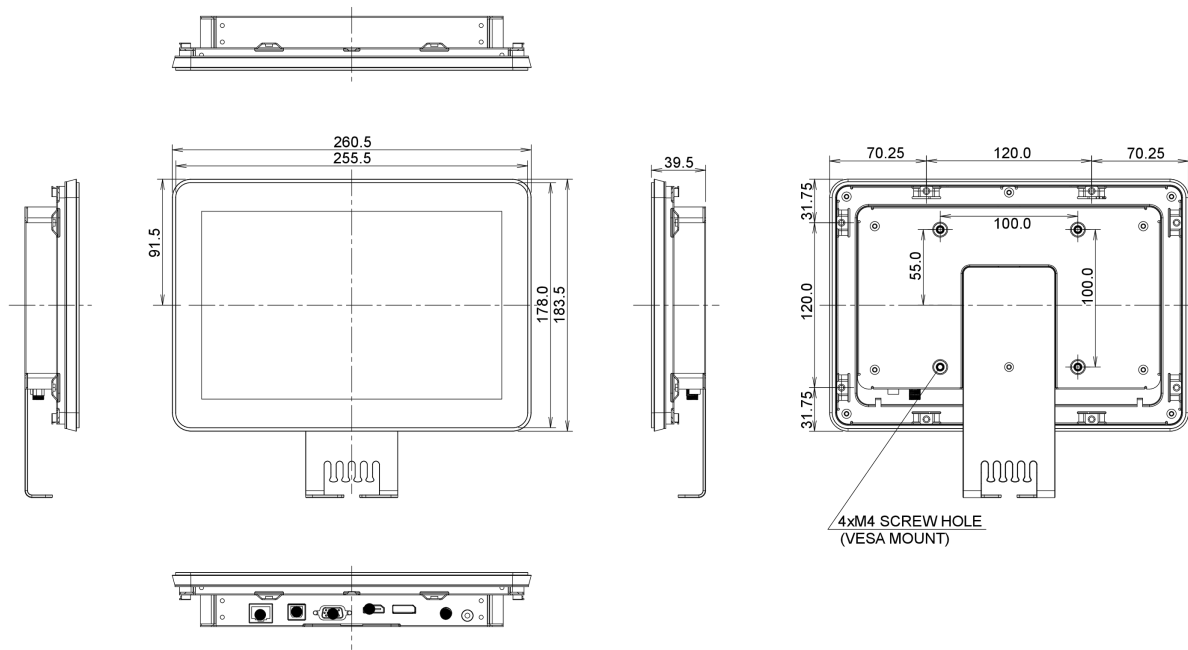

## 10 AFMETINGEN / GEWICHT

Product afmetingen B x H x D 260.5 x 183.5 x 39.5mm

Gewicht (zonder doos) 1.4kg

EAN code 4948570116744