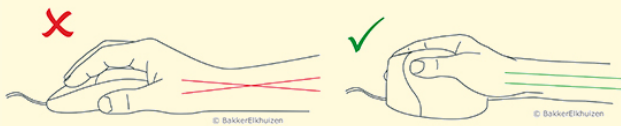

PRF Mouse Wireless

Strak design en luxe uitstraling

De PRF Mouse Wireless is een ergonomische verticale muis. De hoek van de muis zorgt voor een juiste houding van arm en pols.

De vorm van de muis zorgt ervoor dat de handpalm goed op de muis aansluit. Deze muis wordt dan ook in een handschud houding vastgehouden.

De 'hand schud' houding van een verticale muis zorgt ervoor dat de pols minder opzij buigt en waardoor de onderarm minder naar binnen draait (Schmid et al., 2015). Hierdoor is de spieractiviteit in de onderarm lager dan bij een standaardmuis (Quemelo & Vieira, 2013).

Uit onderzoek blijkt dat het gebruik van een verticale muis zorgt voor een sneller herstel van arm, pols, en handklachten (Aarås et al., 2001).

De nieuwste ergonomische muis van BakkerElkhuizen

Gedurende de dag maakt u veel gebruik van de muis. Met een traditionele muis draait u uw polsen, verkrampst u uw armen en belast u uw schouders. Om dit te voorkomen zijn er verschillende soorten ergonomische muizen op de markt. Een verticale muis is een muis waar de hand een hand-schud houding aanneemt. Dat betekent dat uw pols en onderarm minder belast worden. Een goede muis voorkomt fysieke klachten. Gebruikt u een verkeerde muis, dan kan dat leiden tot pijn en ongemak in de schouders, onderarmen en handen. Met een verticale muis voorkomt u veelal van deze problemen.

[Bekijk product online](#)

Voordelen PRF Mouse Wireless

Ergonomisch

Doordat dit een verticale muis is wordt de arm en polshouding aanzienlijk verbeterd t.o.v. een 'traditionele muis'.

Uniek

De gewenningstijd van deze muis is erg laag.