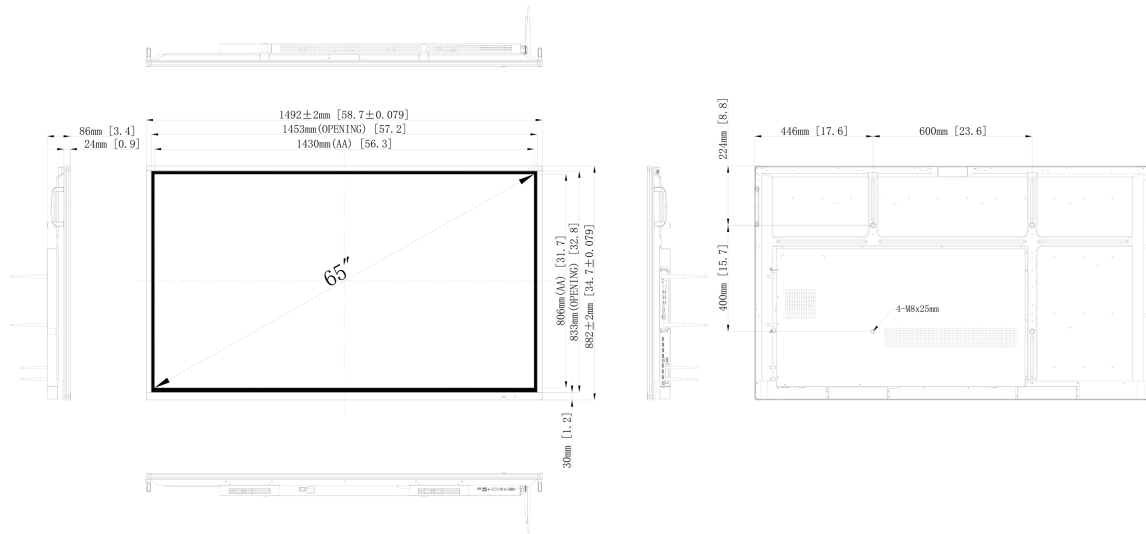

08 POWER-MANAGEMENT

Voeding	intern
Stroomvoorziening	AC AC - 100V, 240/V, 50Hz

09 DUURZAAMHEID

Richtlijnen	CB, CE, TÜV-Bauart, EAC, ErP, WEEE, REACH
-------------	---

10 AFMETINGEN / GEWICHT

EAN code	4948570117017
----------	---------------