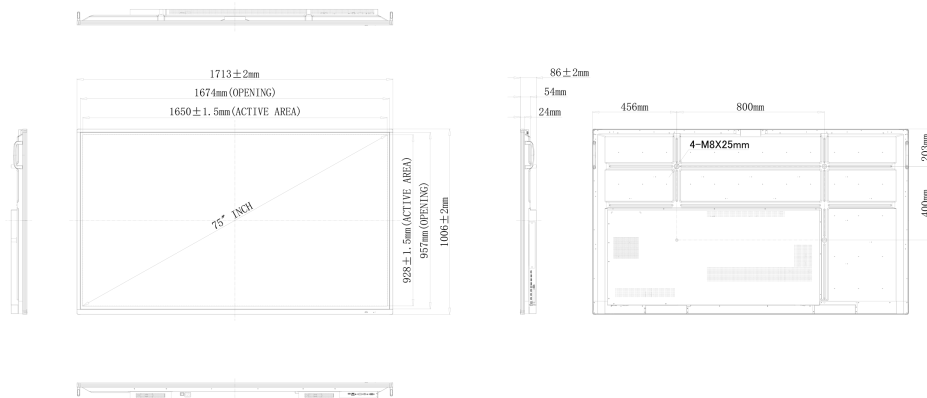

Diagonale	74.5" 189.3cm
Matrice	IPS Direct LED, revêtement antireflet
Résolution native	3840 x 2160 (8.3 megapixel 4K UHD)
Le ratio d'aspect	16:9
Luminosité	350 cd/m <sup>2</sup> typique
Contraste	1100:1 typique
Dynamic contrast	4000:1
Temps de reponsé	6ms
Angle de vision	horizontal/vertical: 178°/178°, droit/gauche: 89°/89°, en avant/en arrière: 89°/89°
Couleurs supportées	1.07B 10bit
Fréquence horizontale	30 - 80KHz
Fréquence verticale	55 - 75Hz
Surface de travail H x L	1649.66 x 927.94mm
Couleur du cadre et finition	noir, mate

## 10 DIMENSIONS / POIDS

Code EAN	4948570117024
----------	---------------

Toutes les marques nommées sur ce site sont des marques déposées. iiyama ne pourra être tenu responsable d'éventuelles erreurs ou omissions contenues sur ce site. Tous les écrans LCD iiyama sont conformes à la norme ISO-9241-307:2008 pour ce qui concerne les défauts de pixel.