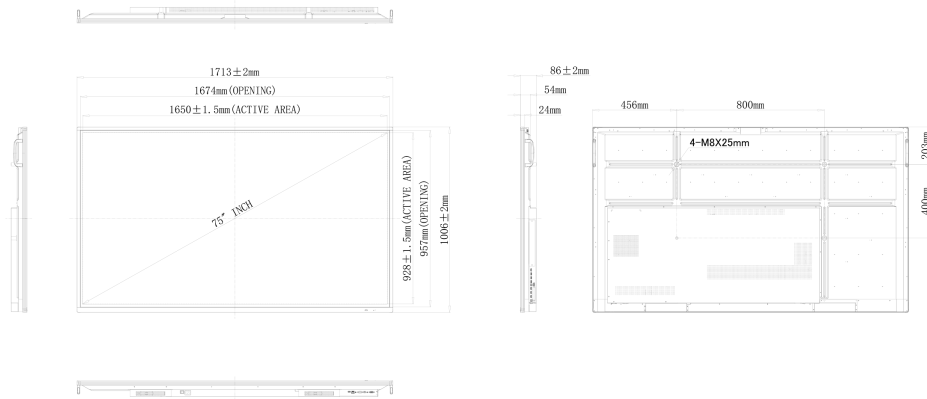

## 10 AFMETINGEN / GEWICHT

EAN code	4948570117024
----------	---------------

Alle handelsmerken zijn geregistreerd. Gegevens onder voorbehoud van zetfouten. Specificaties kunnen vooraf en zonder opgaaf van reden gewijzigd worden. Alle LCD-panels vallen onder ISO-9241-307:2008 inzake pixelfouten.