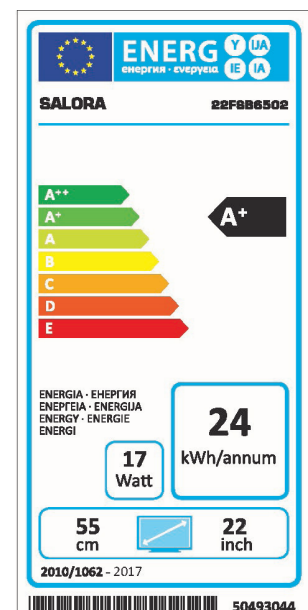

22FSW6512

22" (56CM) CI+ FHD SMART LED TV MET NETFLIX, DVB-T/T2/C, 100HZ BPR EN USB

Met de 22FSW6502 haalt u een zeer complete 22" (56CM) FHD Smart TV met een prachtig mat wit design in huis. Energiezuinig (A+), Ziggo gecertificeerd, USB mediaspeler en diverse apps via Foxxum TV Store, zoals Netflix, Amazon Prime.

PANEL

22" (56CM) Full HD LED televisie
Resolutie 1920x1080
Contrast ratio 3000:1
Helderheid: 300 cd/m²
Reactietijd 5ms

AANSLUITINGEN

CI Slot voor DVB-T/T2/C CI+ CAM
RJ-45 Netwerk aansluiting voor Smart TV
2x HDMI (1.4), USB (2.0), Coaxial Out, YPbPr (via VGA)
3x RCA naar Scart, VGA, AV in, Antenne, Hoofdtelefoon

SOUND

A2 + Nicam stereo
2x 2,5 Watt (RMS)

FEATURES

Surf op internet met de Smart TV functie
Smart Remote App gratis verkrijgbaar via App Store en Google Play
Diverse apps via Foxxum store, zoals Netflix, Youtube en Prime
CI+ voor digitale kabeltelevisie (Mpeg4) van diverse aanbieders
Ziggo gecertificeerd
VESA 75x75 voor wandmontage
Prachtige zwarte uitvoering
Weergave van film, muziek en foto's via USB
Teletekst 1000 paginas
Eco Standby <0,5W

TECHNICAL SPECS

EAN: 8719325154818
HxBxD: 3345x506x135 MM (product)
Gewicht: 2,85 KG
HxBxD: 37.2x651x101 MM (verpakking)
Gewicht: 4,05 KG