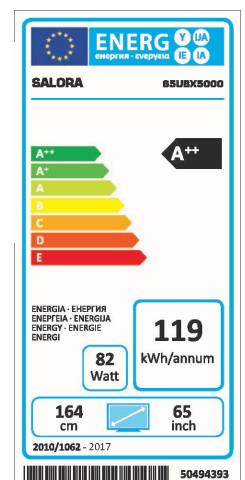

TECHNICAL SPECS

EAN: 8719325154825
HxBxD: 836x1453x46 MM (product)
Gewicht: 36 KG
HxBxD: 902x1453x331 MM (product met voet)
Gewicht: 38 KG
HxBxD: 993x1607x165 MM (verpakking)
Gewicht: 44.90 KG