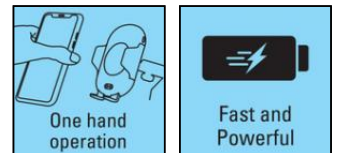

## 441-20

EAN:

Le Sandberg In Car Wireless Charger IR est une combinaison de support et chargeur sans fil pour votre smartphone, avec des attaches motorisées. Le support est muni d'un capteur infrarouge qui ouvre automatiquement les attaches réglables et les ferme doucement autour de votre smartphone. Le chargement sans fil commence immédiatement. Un léger toucher sur le bouton tactile sur le côté du support ouvre de nouveau les attaches. Supporte les smartphones compatibles Qi et un chargement rapide de jusqu'à 10 W.