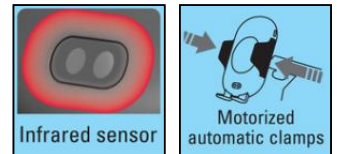

## 441-20

EAN:

Le Sandberg In Car Wireless Charger IR est une combinaison de support et chargeur sans fil pour votre smartphone, avec des attaches motorisées. Le support est muni d'un capteur infrarouge qui ouvre automatiquement les attaches réglables et les ferme doucement autour de votre smartphone. Le chargement sans fil commence immédiatement. Un léger toucher sur le bouton tactile sur le côté du support ouvre de nouveau les attaches. Supporte les smartphones compatibles Qi et un chargement rapide de jusqu'à 10 W.