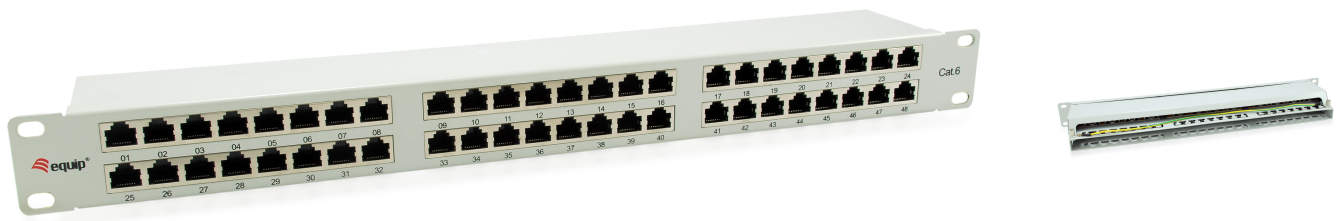

# 326349 48-Port Cat.6 Geschirmtes Patch Panel, Hellgrau

## Short Description

---

- Klasse E nach ISO / IEC 11801 und EN50173
- 48 x Geschirmte RJ45-Ports mit Gold-Blitzkontakt
- 45° Krone IDC kompatibel
- Entspricht ANSI / TIA / EIA 568 Standard
- IDC Farbe T568A / T568B codiert
- Stahlblechgehäuse mit Kabeleinführung
- 19" 1HE

## Description

---

Das equip® Patch Panel ist ein 19 " 1HE Netzverteiler, der das Kabelmanagementsystem für bessere Routing- und Zugentlastungsanforderungen integriert, die sowohl für LSA- als auch für 110-Standards geeignet sind. Mit 48 geschirmten RJ45-Ports wird empfohlen dieses Patch-Panel zusammen mit den equip® Patchkabeln und Zubehör zu nutzen, um eine hervorragende Leistung zu erzielen. Darüber hinaus ist jeder Port mit der Port-Nummer für die Erkennung markiert.

## Additional Information

---

Zulassungen und Konformität RoHS

Material	Metal
Befestigung	19" rack mount
Blindpanel	Nein
Kategorie	Cat.6
Geschirmt	Ja
Produktgewicht (kg)	1,65
Farbe	Grey
EAN	4015867207468
Modellnummer	326349
Lieferumfang	326449
Cat.6 RJ45	48
Ports	48 Ports
Dimensions (W x D x H)	482.6 x 110.5 x 44.45 mm