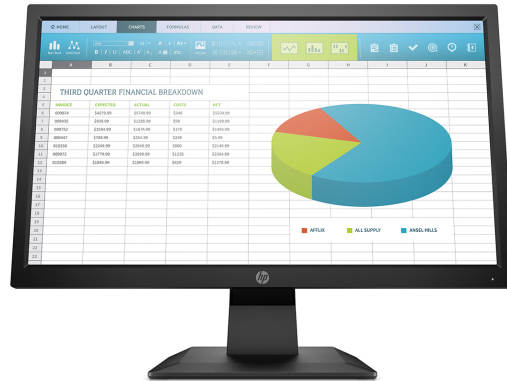

HP P204 19,5 inch monitor

Een gangbaar schermformaat voor een scherpe prijs die aantrekkelijk is voor bedrijven

U krijgt essentiële presentatiefuncties en apparaataansluitingen met de stijlvol opnieuw ontworpen en verrassend kostenbewuste HP P204 19,5 inch monitor.

Scherpe beeldkwaliteit voor al uw content

- Navigeer eenvoudig door uw documenten en spreadsheets op dit slanke scherm dat uw moderne werkruimte aanvult en een scherm van 19,5 inch heeft met een resolutie van 1600 x 900.

Essentiële connectiviteit

- Maak snel verbinding met uw apparaten en extra schermen via de HDMI- en DisplayPort™-aansluitingen. De VGA-connector ondersteunt oudere apparaten.

Creëer een efficiënte werkplek

- Creëer voordelig een geïntegreerde werkplek door uw HP Desktop Mini, HP Chromebox of bepaalde HP Thin Clients direct achter het scherm te monteren.¹ Houd alles netjes met een geïntegreerde voeding en functies om uw kabels te beheren.