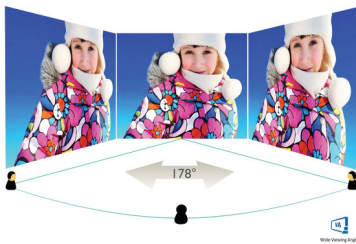

Display VA

Il display LED VA di Philips impiega una tecnologia di allineamento verticale multi-

dominio che offre un fattore di contrasto statico elevatissimo per immagini vivaci e brillanti. Il display gestisce le applicazioni standard da ufficio con la massima semplicità ed è ideale per la visualizzazione di foto, la navigazione in Internet, la riproduzione di film e giochi e le applicazioni grafiche più complesse. La tecnologia di gestione ottimizzata dei pixel offre un angolo visivo estremamente ampio di 178/178 gradi, per immagini estremamente nitide.

Immagini Crystalclear

Questi schermi Philips offrono immagini cristalline in Quad HD da 2560x1440 o 2560x1080 pixel. Utilizzando pannelli ad elevate prestazioni con alta densità di pixel e grazie alla larghezza di banda favorita da sorgenti come l'interfaccia DisplayPort, HDMI e Dual link DVI, questi nuovi display danno vita alle tue immagini e alla tua grafica. Se cerchi soluzioni professionali CAD-CAM che ti garantiscano informazioni estremamente dettagliate, utilizzino applicazioni grafiche in 3D, o se necessiti di un supporto per presentazioni finanziarie su fogli di calcolo elettronici di grandi dimensioni, i display Philips ti assicurano immagini cristalline.