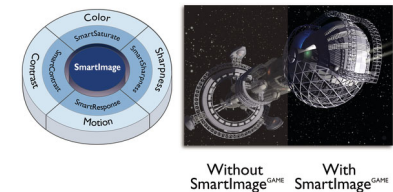

Immagini Crystalclear

Questi schermi Philips offrono immagini cristalline in Quad HD da 2560x1440 o 2560x1080 pixel. Utilizzando pannelli ad elevate prestazioni con alta densità di pixel e grazie alla larghezza di banda favorita da sorgenti come l'interfaccia DisplayPort, HDMI e Dual link DVI, questi nuovi display danno vita alle tue immagini e alla tua grafica. Se cerchi soluzioni professionali CAD-CAM che ti garantiscano informazioni estremamente dettagliate, utilizzino applicazioni grafiche in 3D, o se necessiti di un supporto per presentazioni finanziarie su fogli di calcolo elettronici di grandi dimensioni, i display Philips ti assicurano immagini cristalline.

SmartContrast

SmartContrast è una tecnologia Philips che analizza i contenuti visualizzati regolando automaticamente i colori e controllando l'intensità della retroilluminazione per potenziare i contrasti in modo dinamico e garantire immagini e video digitali ottimali o migliorare la riproduzione delle tonalità scure dei videogiochi. Quando viene selezionata la modalità Economy, il contrasto viene regolato e la retroilluminazione ottimizzata per una corretta visualizzazione delle applicazioni per ufficio con un ridotto consumo energetico.

Modalità di gioco SmartImage

Il nuovo display da gioco Philips dispone dell'accesso rapido OSD, adattato per i giocatori, offrendo opzioni multiple. La modalità "FPS" (First person shooting) migliora i temi scuri nei giochi, consentendo di vedere gli oggetti nascosti nelle zone scure. La modalità "Racing" adatta il display con il tempo di risposta più veloce, colori elevati e regolazione dell'immagine. La modalità "RTS" (Real time strategy) dispone di una speciale modalità SmartFrame che permette di evidenziare un'area specifica consentendo di regolare l'immagine e le dimensioni. I giocatori 1 e 2 ti consentono di salvare le impostazioni personali di gioco in base ai vari giochi, assicurando le migliori prestazioni.