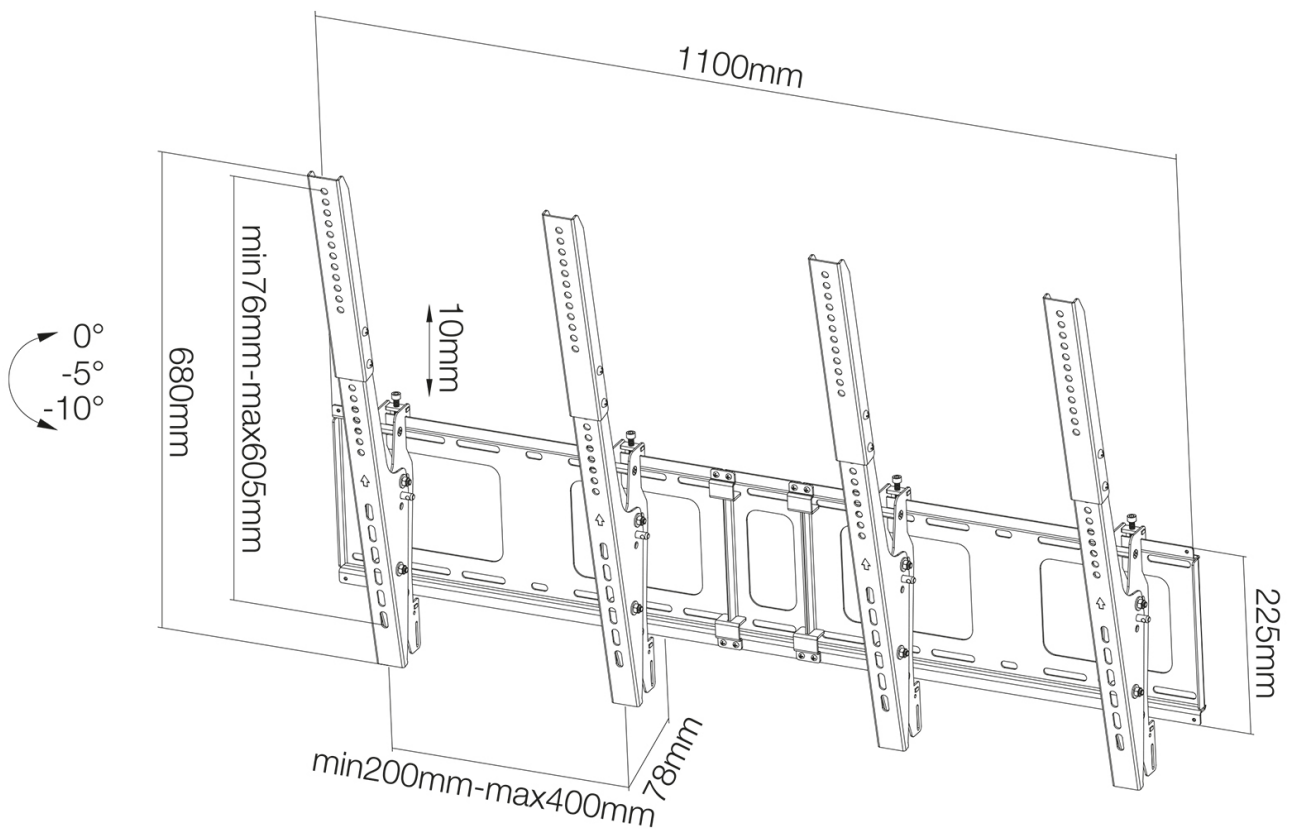

**THE BEST SUPPORT
FOR YOUR AV & IT HARDWARE**
T: + 31(0)23-5478888 | E: info@newstar.eu | W: www.newstar.eu

NS-WMB200BLACK SUPPORT MURAL NEWSTAR POUR TABLEAUX

NewStar Products Europe B.V.
Wateringweg 62/B
2031 EJ HAARLEM
THE NETHERLANDS

Phone : +31(0)23-5478888
Fax : +31(0)23-5478889
Email : info@newstar.nl
Website : www.newstar.eu

NewStar cannot be held liable for any inaccuracies and copyrights.
No part of this publication may be reproduced and/or published by print, photocopy, microfilm or in any other way, without prior written permission of NewStar Computer Products Europe BV.