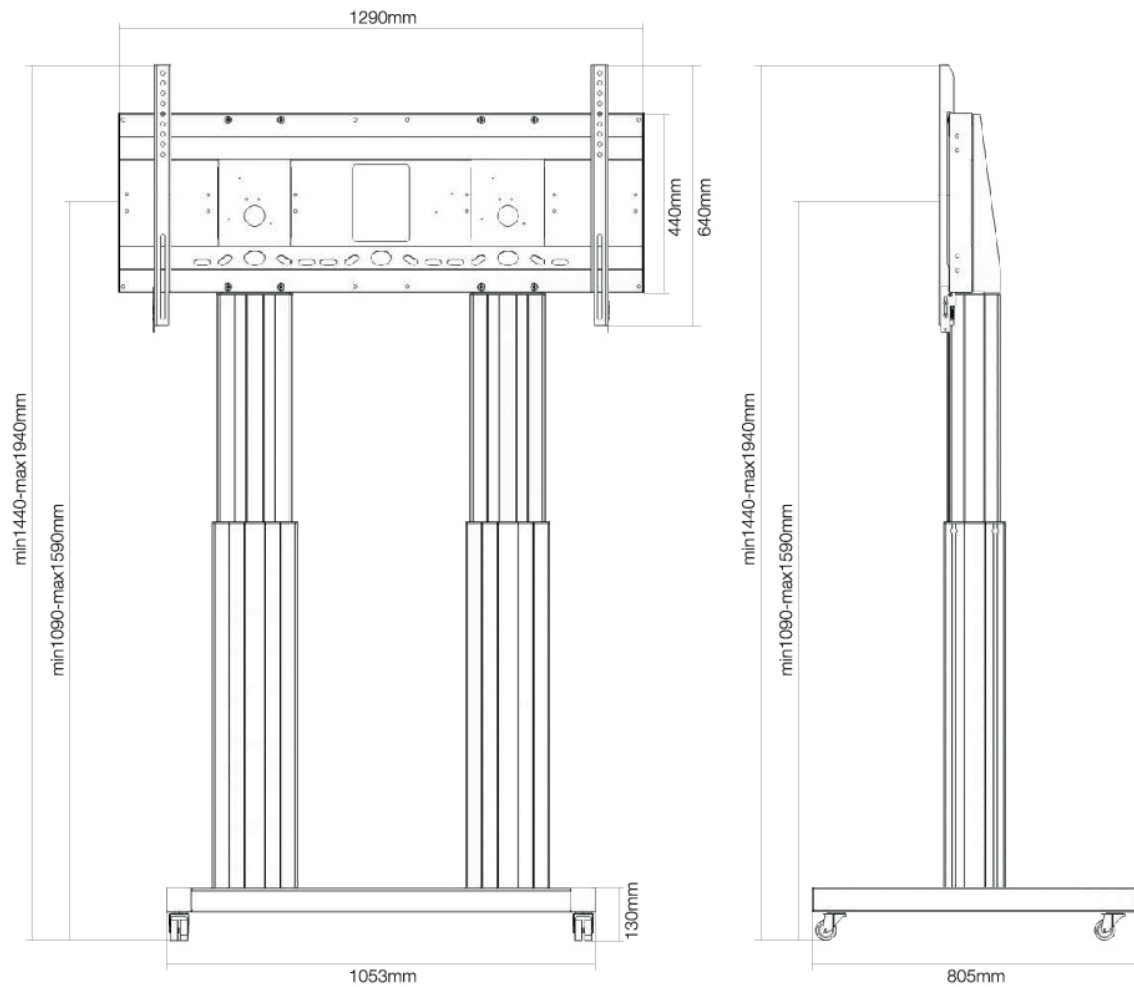

**THE BEST SUPPORT
FOR YOUR AV & IT HARDWARE**
T: + 31(0)23-5478888 | E: info@newstar.eu | W: www.newstar.eu

PLASMA-M2600BLACK NEWSTAR ELEKTRISCH VERRIJDWARE

NewStar Products Europe B.V.
Wateringweg 62/B
2031 EJ HAARLEM
THE NETHERLANDS

Phone : +31(0)23-5478888
Fax : +31(0)23-5478889
Email : info@newstar.nl
Website : www.newstar.eu

NewStar cannot be held liable for any inaccuracies and copyrights.
No part of this publication may be reproduced and/or published by print, photocopy, microfilm or in any other way, without prior written permission of NewStar Computer Products Europe BV.