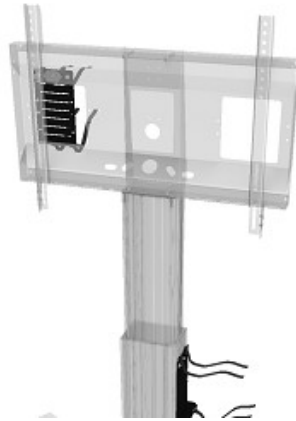

**THE BEST SUPPORT
FOR YOUR AV & IT HARDWARE**
T: + 31(0)23-5478888 | E: info@newstar.eu | W: www.newstar.eu

PLASMA-M2PCHLDR NEWSTAR SOPORTE DE PC

El NewStar PLASMA-M2PCHLDR es un soporte de cerradura para PC.

ESPECIFICACIONES

Ajuste de la altura	Ninguno
Altura	26 cm
Ancho	14 cm
Color	Negro
Garantía	5 años
Peso máximo	1
Peso mínimo	0
Profundidad	4,3 cm
EAN code	8717371447267

El Newstar PLASMA-M2PCHLDR es un soporte universal que se puede utilizar para PC. Este producto le ofrece la mejor opción si desea ocultar su equipo y crear una apariencia limpia.

Con este soporte puedes crear diferentes opciones de instalación.

Dimensiones del producto:

- ancho: 14 cm
- Altura: 25 cm.
- Profundidad: 4,3 cm.

Todo el material de instalación está incluido con el producto. Garantía: 5 años.