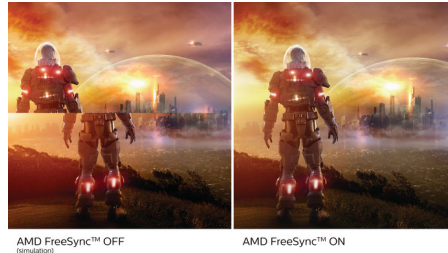

Störungsfreies Gaming

Beim Gaming sollte man sich nicht zwischen abgehackter Spielwiedergabe oder gestörten Frames entscheiden müssen. Dank des neuen Philips Monitors gehören diese Probleme der Vergangenheit an. Erhalten Sie dank AMD FreeSync™ Technologie flüssige, störungsfreie Leistung bei jeder Bildrate, schnelle Bildschirmaktualisierung ohne Unterbrechungen sowie eine extrem kurze Reaktionszeit.