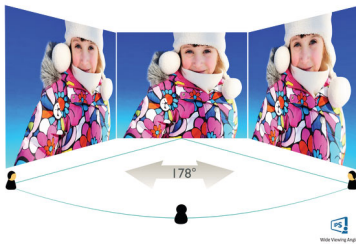

IPS-Technologie

IPS-Monitore verwenden eine fortschrittliche Technologie, die für einen besonders großen Blickwinkel von 178/178 Grad sorgt und es ermöglicht, Inhalte auf dem Monitor aus nahezu jedem Winkel zu sehen! Im Gegensatz zur standardmäßigen TN-Technologie erhalten Sie mit IPS herausragend scharfe Bilder mit lebendigen Farben. Dadurch eignet sich die Technologie nicht nur ideal für Fotos, Filme und Internet, sondern auch für professionelle Anwendungen mit hohen Anforderungen an Farbtreue und Farbkonsistenz.