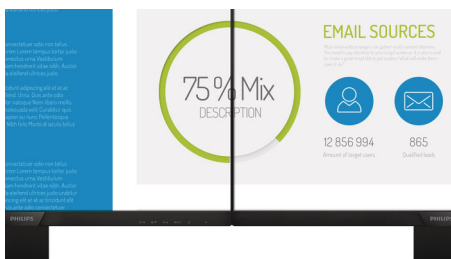

Äärimmäisen ohut reunus

Uusien Philips-näyttöjen reunukset ovat äärimmäisen ohuet, mikä vähentää

häiriötekijöitä ja tarjoaa mahdollisimman suuren kuva-alan. Ohuet reunat sopivat erinomaisesti esimerkiksi peleissä, graafisissa suunnittelussa ja ammattisovelluksissa käytettäviin usean näytön järjestelmiin, joissa ohutreunaisilla näytöillä luodaan yhden suuren näytön vaikutelma.