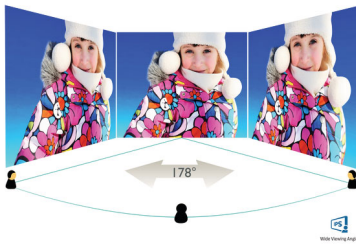

Full HD -LCD-näyttö
V Line 27" (68,6 cm), Full HD (1 920 x 1 080)

Kohokohdat

IPS-tekniikka

IPS-näyttöjen edistyksekkään tekniikan ansiosta saat erittäin laajat 178/178 asteen katselukulmat, jotka mahdollistavat näytön katsomisen lähes mistä tahansa katselusuunnasta. Tavanomaisista TN-näytöistä poiketen IPS-näyttöjen kuva on erittäin terävä ja värit elävät. Niinpä ne ovat ihanteellisia valokuvien ja elokuvien katseluun, internetin selaamiseen sekä tarkkaa värien erottelua ja yhtenäistä kirkkautta vaativien ammattisovellusten käyttöön.