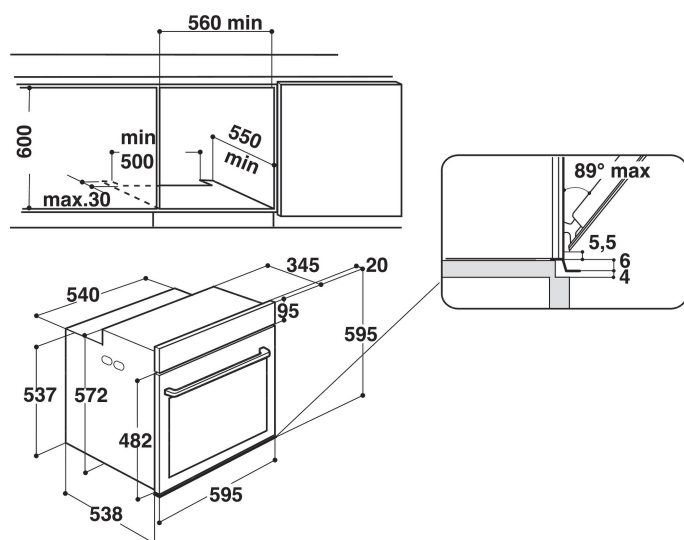

# W7 OM4 4S1 H

12NC: 859991538890

Codice EAN: 8003437834356

Whirlpool

SENSING THE DIFFERENCE

- Tecnologia 6° SENSO
- Fino a 40 combinazioni di cottura 6° SENSO
- Funzione autopulente SmartClean
- Classe di efficienza energetica A+
- Cavità 73 lt
- Cook4
- Ready2Cook
- Funzione Scongelo
- Termoventilato
- Grill
- Interno smaltato di facile pulizia
- Turbo Grill
- Maxi Cooking
- Funzione Pasticceria
- Mantenere in caldo
- Doratura extra
- Chiusura ammortizzata "Slow Motion"