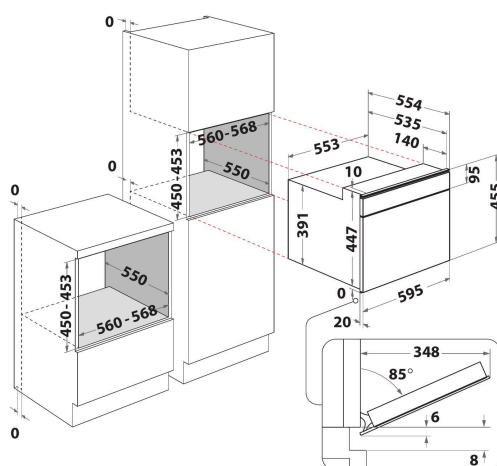

W111 MW161

12NC: 859991539470

Codice EAN: 8003437395918

Whirlpool

SENSING THE DIFFERENCE

- 6thSense Live App
- Tecnologia 6° SENSO
- Funzione 6TH Sense CRISP con piatto CRISP
- 6° SENSO Reheat
- 6° SENSO Defrost
- Funzione Crisp
- Cavità 40 lt
- Jet Start: riscaldamento rapido alimenti
- Jet Defrost-Scongelamento
- Cottura ventilata tradizionale
- Mantieni in caldo
- Funzione vapore
- Turbo Grill
- Funzione lievitazione
- Nuova funzione Steam&Boil
- Nuova funzione CrispFry
- Funzione BreadDefrost

Microonde da incasso Whirlpool - W111 MW161

Caratteristiche di questo microonde da incasso Whirlpool: eccezionale dimensione interna. Tecnologia combinata, per avere la flessibilità di cottura dei forni tradizionali. Esclusiva tecnologia 6° SENSO che regola automaticamente il tempo, la temperatura e il consumo di energia durante la preparazione. Funzione Crisp, per un'ineguagliabile croccantezza dei tuoi sformati, pizze e torte. Funzione Jet Defrost per uno sbrinamento eccezionalmente rapido e uniforme.

Dual Crisp

Goditi una croccantezza imbattibile all'esterno e una deliziosa morbidezza all'interno con DualCrisp. Una tecnologia esclusiva Whirlpool: due emissioni di microonde avvolgono completamente il cibo e lo cucinano anche dal basso.

JetDefrost

Scongelamento rapido. Usa l'innovativo sistema JetDefrost 3D per scongelare facilmente gli alimenti nel forno a microonde.

ForcedAir

Trattiene il gusto. La tecnologia Forced Air, fa circolare l'aria preriscaldata all'interno del forno a microonde grazie all'uso di un sistema di convezione innovativo, per una cottura umida e succosa.

App 6thSenseLive

L'assistenza intuitiva dell'App 6thSenseLive mette a disposizione dei consumatori delle istruzioni passo passo, trasformando delle ricette di routine in capolavori cotti a microonde. Apprende la preferenze dell'utente, quindi suggerisce le ricette e fornisce consigli utili per assicurare che ciascuna pietanza sia cotta alla perfezione.

Jet Start

Straordinaria velocità di riscaldamento. La funzione avvio rapido porta al massimo la temperatura all'interno del forno per circa 30 secondi, raggiungendo una temperatura ideale per il riscaldamento degli alimenti ad alto contenuto d'acqua come le zuppe leggere e le bibite.

6TH SENSE Technology

Niente più supposizioni. Scegli semplicemente le tue ricette, le combinazioni di cottura 6° SENSO sanno cosa fare per ottenere una cottura a regola d'arte in ogni occasione. Fino a 160 combinazioni di cucina pensate per adattarsi al tuo stile di vita e dieta, per un'esperienza di cucina completamente assistita.