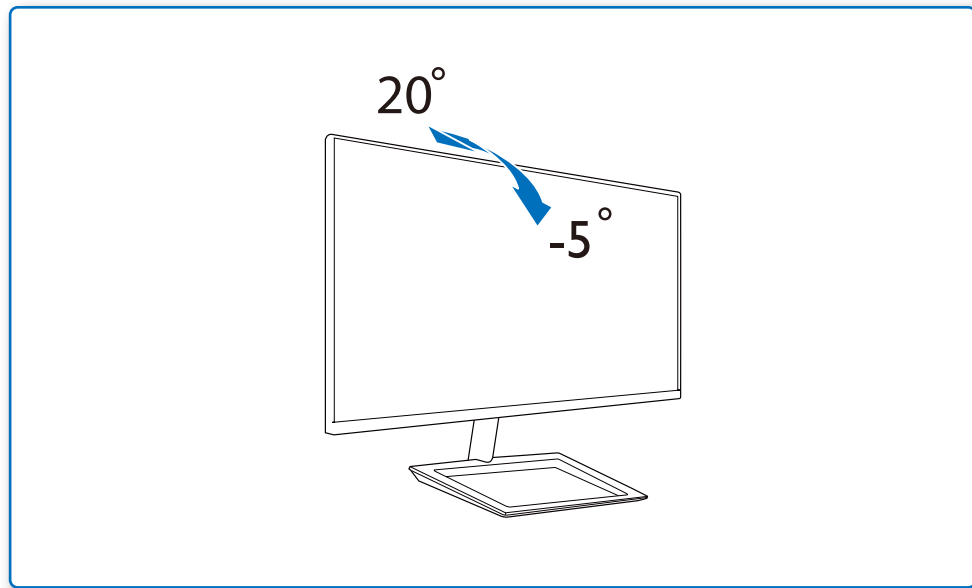

4

1. **PHILIPS**
2. **EN Need help?**
     Online help: www.philips.com/support
     Go to above online help for the latest SmartControl software.
   - **FR Besoin d'Aide ?**
     Aide en ligne: www.philips.com/support
     Rendez-vous sur l'assistance en ligne mentionnée ci-dessus pour obtenir le logiciel SmartControl le plus récent.
   - **ES ¿Necesita ayuda?**
     Ayuda en línea: www.philips.com/support
     Vaya a la ayuda en línea de arriba para obtener el software SmartControl más actualizado.
   - **DE Benötigen Sie Hilfe?**
     Online-Hilfe: www.philips.com/support
     Rufen Sie für die aktuellste SmartControl-Software die obige Online-Hilfe auf.
   - **IT Avete bisogno di aiuto?**
     Guida in linea: www.philips.com/support
     Accedere alla guida online di cui sopra per il software SmartControl più recente.
   - **BR Precisa ajuda?**
     Ajuda online: www.philips.com/support
     Vá para a ajuda on-line acima para obter o software SmartControl mais recente.
   - **KO 도움이 필요하신가요?**
     온라인 도움말: www.philips.com/support
     온라인 도움말의 최신 SmartControl 소프트웨어로 이동하십시오.
   - **SC 需要帮助?**
     在线帮助: www.philips.com/support
     有关最新SmartControl软件, 请转到上面的线上帮助。
   - **UK Потреbujete dopomohy?**
     Підтримка он-лайн: www.philips.com/support
     Найновіше ПЗ SmartControl подано вище у "Допомога онлайн".
   - **RU Нужна помощь?**
     Интерактивная справка: www.philips.com/support
     Воспользуйтесь приведенной выше интерактивной справкой к новейшему ПО SmartControl.
   - **TR Yardıma ihtiyacınız var mı?**
     Online yardım: www.philips.com/support
     En son SmartControl yazılımı için yukarıdaki çevrimiçi yardıma gidin.
   - **HI क्या सहायता की जरूरत है?**
     ऑनलाईन सहायता: www.philips.com/support
     नवीनतम SmartControl सॉफ्टवेयर के लिए ऊपर बताए गए ऑनलाइन सहायता पर जाएं।
   - **AR هل تريد المساعدة؟**
     www.philips.com/support
     للمساعدة عبر الإنترنت، انقر فوق الرابط أعلاه للحصول على أحدث إصدار من SmartControl برنامج.
   - **JP ヘルプが必要ですか?**
     オンラインヘルプ: www.philips.com/support
     最新のSmartControlソフトウェアについては、上記オンラインヘルプにアクセスしてください。

Version: M1278EQ1WWT
2019 © TOP Victory Investment Ltd. All rights reserved.

This product has been manufactured by and is sold under the responsibility of Top Victory Investments Ltd., and Top Victory Investments Ltd. is the warrantor in relation to this product. Philips and the Philips Shield Emblem are registered trademarks of Koninklijke Philips N.V. and are used under license.

Specifications are subject to change without notice.

www.philips.com

HDMI

HDMI trademark and related patents on technologies belong to their respective owners.

Printed in China

H41G78S281327A

PHILIPS

E line

278E1