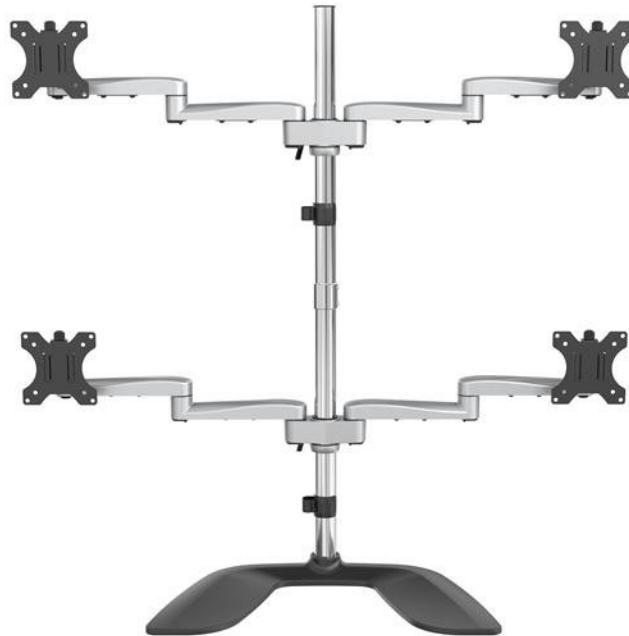

Base Soporte de Escritorio para 4 Monitores - Articulado - En Acero y Aluminio

Product ID: ARMQUADSS

Aumente su productividad y ajuste de forma personalizada su espacio de trabajo, mediante este soporte para cuatro monitores, el cual le permite mantenerlos colgados encima de su escritorio. Disfrute de una visualización óptima con cuatro brazos articulados para monitor, los cuales le permiten un amplio rango de movimiento. La base independiente le ofrece flexibilidad al configurar la posición de sus dispositivos en su espacio de trabajo.

Diseño para productividad

Fabricación en aluminio y acero, este soporte para cuatro monitores, de servicio pesado, le permite configurar su espacio de trabajo para lograr una productividad óptima. Este soporte para monitor admite cuatro monitores de hasta 32" cada uno y peso máximo de 8kg por monitor, compatibles con soporte VESA (75x75, 100x100).

Soporte para monitor con ajuste de la altura

Coloque sus monitores a la altura ideal. Solo tiene que ajustar la altura de la pantalla a lo largo del mástil de 864mm. Alinee sus monitores mediante la función de microajustes.

Características

- Ahorre espacio mediante el montaje de cuatro monitores de hasta 32" cada uno, con soporte VESA (75x75, 100x100), en una base independiente
- Soporte de servicio pesado permite instalar cuatro monitores de hasta 8kg de peso cada uno
- Cuatro brazos articulados que se extienden hasta 42,2cm y permiten un amplio rango de movimiento
- Ajuste de la altura a lo largo del mástil de 864mm
- Disfrute de una visualización óptima, gracias a giros a 360 grados, inclinación entre +90 y -40 grados, y rotación a 360 grados de la pantalla