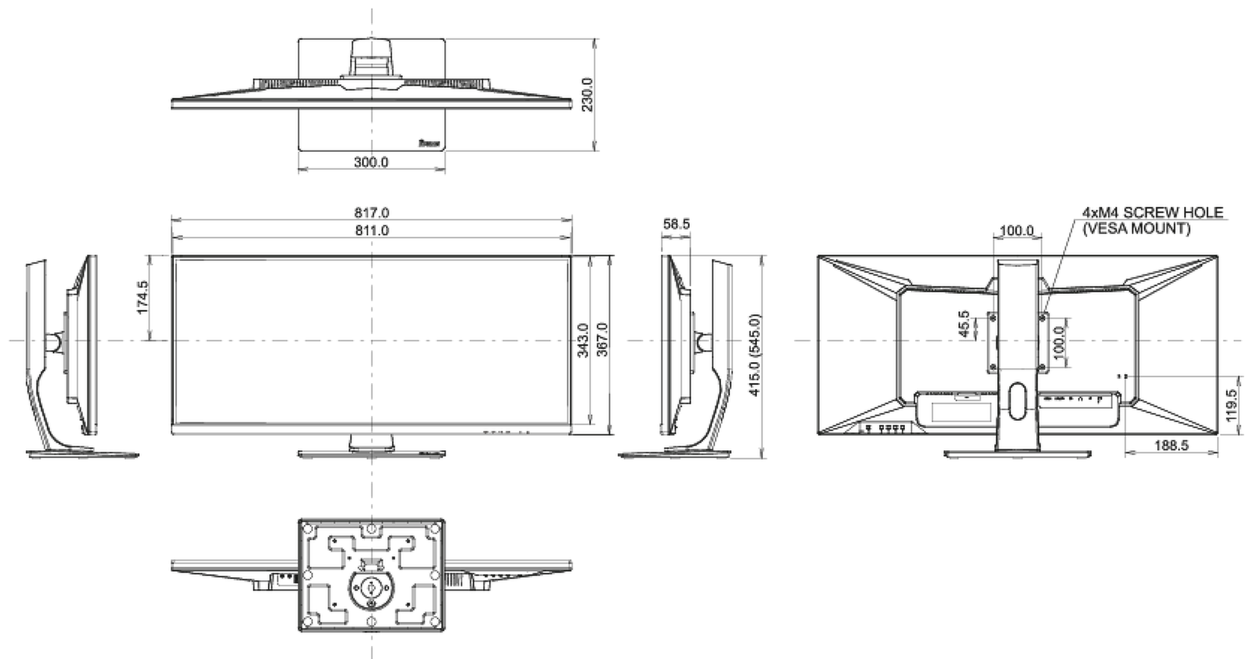

04 MECHANISME

Positieaanpassingen	hoogte, draaien, kantelen
Hoogte-instelling	130mm
Draaibare voet	90°; ° links; 45° rechts
Kantelhoek	22° omhoog; 3° omlaag
VESA montage	100 x 100mm

05 INBEGREPEN ACCESSOIRES

Richtlijnen	CE, TÜV-Bauart, EAC, VCCI-B, PSE, Energy Star
Energie efficiëntie klasse	A
Overig	REACH SVHC meer dan 0.1%: Lood

08 AFMETINGEN / GEWICHT

Product afmetingen B x H x D	817 x 415 (545) x 230mm
Gewicht (zonder doos)	9.5kg
EAN code	4948570117147