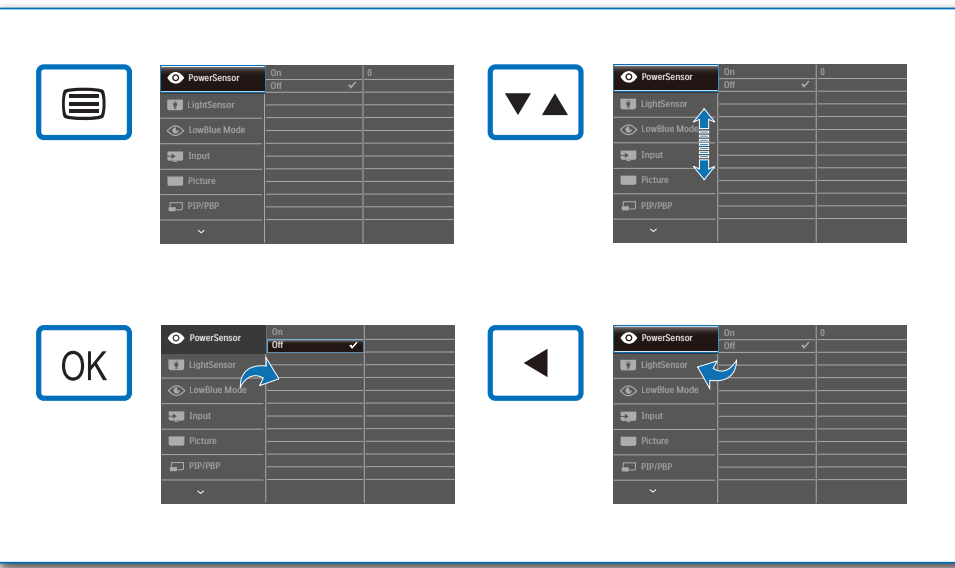

4

5